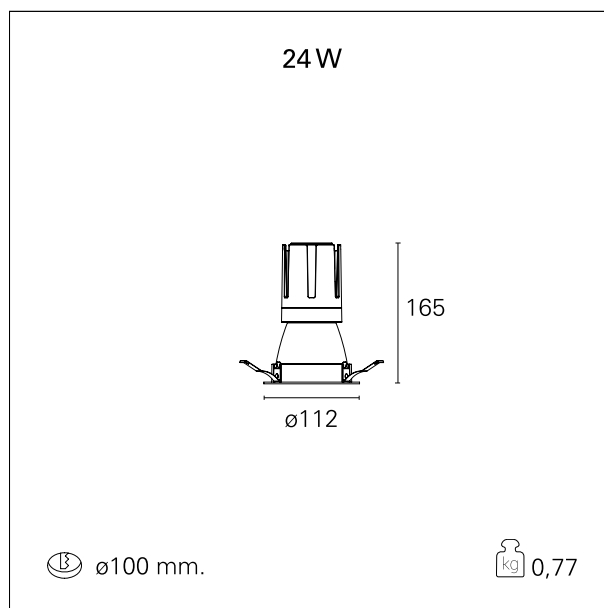

Nemo Comfort - rounded

RTL22120PD - white ring / matt reflector - 24 W / 4000 K / CRI > 90

DESCRIZIONE

Nemo Comfort è la soluzione ideale per le installazioni che devono garantire il massimo comfort visivo; grazie al suo cut off a 48° e alla sua gamma di riflettori satinati, la versione Comfort della serie Nemo garantisce il massimo controllo dell'abbagliamento diretto. I moduli illuminanti sono tutti equipaggiati con led di ultima generazione con CRI > 90 e SDCM < 3. I riflettori secondari intercambiabili disponibili in quattro diverse finiture satiniate permettono di caratterizzare esteticamente l'impianto anche successivamente alla prima installazione senza alterare la performance illuminotecnica. Il cavetto di sicurezza in dotazione evita la caduta accidentale e il sistema di connessione al driver di tipo "fast plug" permette un'installazione rapida e sicura.

switch

Pan Digital

CARATTERISTICHE APPARECCHIO

tipo di installazione	Trimmed
materiale	Alluminio
colore	Bianco / Argento Opaco
potenza	24 W
lumen output - emissione diretta	2192 lm
lumen output - emissione totale	2192 lm
efficacia	91 lm/W
diametro	ø 112 mm.
dimensioni	h 165 mm.
peso netto	0,77 kg.

RTL22120PD - white ring / matt reflector - 24 W / 4000 K / CRI > 90

IP vano ottico	IP40
IP vano incassato	IP40
IK	IK02

DIMENSIONI FORO D'INCASSO

diametro foro incasso **ø 100 mm.**

CLASSIFICAZIONE ENERGETICA