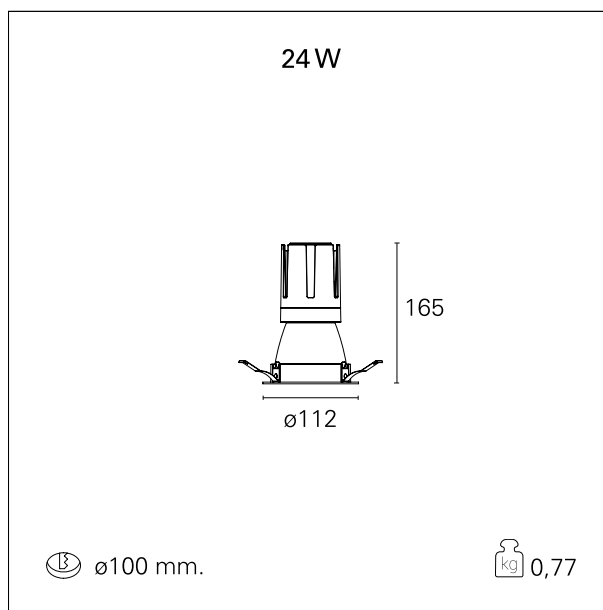

switch 1...10V / Push

CARATTERISTICHE APPARECCHIO

tipo di installazione	Trimmed
materiale	Alluminio
colore	Bianco / Argento Opaco
potenza	24 W
lumen output - emissione diretta	2170 lm
lumen output - emissione totale	2170 lm
efficacia	90 lm/W
diametro	ø 112 mm.
dimensioni	h 165 mm.
peso netto	0,77 kg.

RTL22121DM - white ring / matt reflector - 24 W / 3000 K / CRI > 90

IP vano ottico	IP40
IP vano incassato	IP40
IK	IK02

DIMENSIONI FORO D'INCASSO

diametro foro incasso **ø 100 mm.**

CLASSIFICAZIONE ENERGETICA