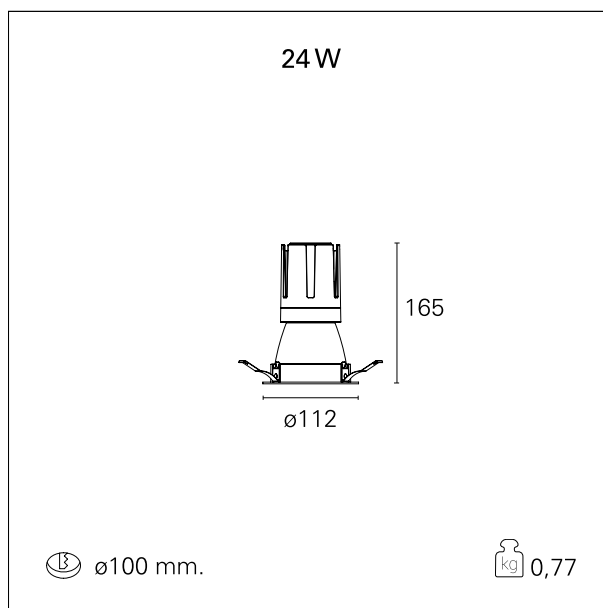

switch

Pan Digital

CARATTERISTICHE APPARECCHIO

tipo di installazione	Trimmed
materiale	Alluminio
colore	Bianco / Argento Opaco
potenza	24 W
lumen output - emissione diretta	2170 lm
lumen output - emissione totale	2170 lm
efficacia	90 lm/W
diametro	ø 112 mm.
dimensioni	h 165 mm.
peso netto	0,77 kg.

RTL22121PD - white ring / matt reflector - 24 W / 3000 K / CRI > 90

IP vano ottico	IP40
IP vano incassato	IP40
IK	IK02

DIMENSIONI FORO D'INCASSO

diametro foro incasso **ø 100 mm.**

CLASSIFICAZIONE ENERGETICA