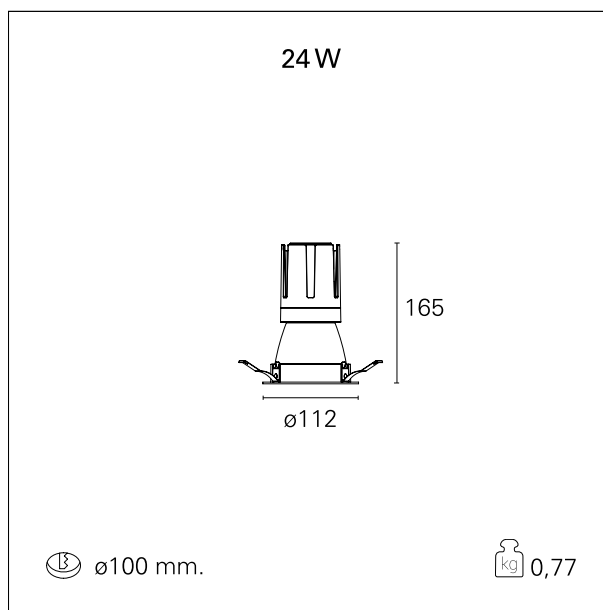

switch On / Off

CARATTERISTICHE APPARECCHIO

tipo di installazione	Trimmed
materiale	Alluminio
colore	Bianco / Argento Opaco
potenza	24 W
lumen output - emissione diretta	2170 lm
lumen output - emissione totale	2170 lm
efficacia	90 lm/W
diametro	ø 112 mm.
dimensioni	h 165 mm.
peso netto	0,77 kg.

RTL22121 - white ring / matt reflector - 24 W / 3000 K / CRI > 90

IP vano ottico	IP40
IP vano incassato	IP40
IK	IK02

DIMENSIONI FORO D'INCASSO

diametro foro incasso **ø 100 mm.**

CLASSIFICAZIONE ENERGETICA

RTL22121 - white ring / matt reflector - 24 W / 3000 K / CRI > 90

ottica	38°
apertura di fascio - diretta	38°
UGR	≤ 17
cut-off	48°

FOTOMETRIA

GARANZIA

periodo **5 years**