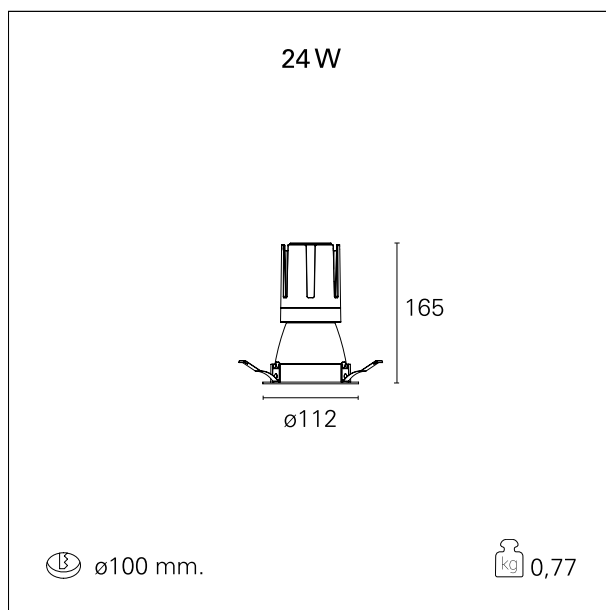

switch 1...10V / Push

CARATTERISTICHE APPARECCHIO

tipo di installazione	Trimmed
materiale	Alluminio
colore	Bianco / Argento Opaco
potenza	24 W
lumen output - emissione diretta	2212 lm
lumen output - emissione totale	2212 lm
efficacia	92 lm/W
diametro	ø 112 mm.
dimensioni	h 165 mm.
peso netto	0,77 kg.

RTL22122DM - white ring / matt reflector - 24 W / 4000 K / CRI > 90

IP vano ottico	IP40
IP vano incassato	IP40
IK	IK02

DIMENSIONI FORO D'INCASSO

diametro foro incasso **ø 100 mm.**

CLASSIFICAZIONE ENERGETICA