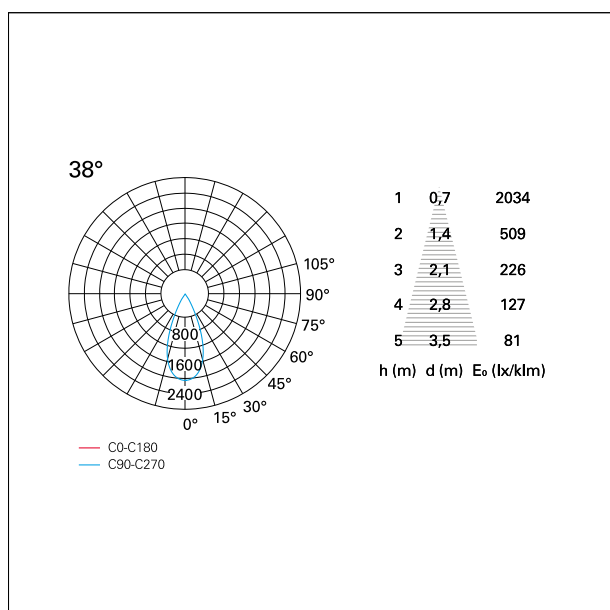

switch On / Off

CARATTERISTICHE APPARECCHIO

tipo di installazione	Trimmed
materiale	Alluminio
colore	Bianco / Argento
	Opaco
potenza	24 W
lumen output - emissione diretta	2212 lm
lumen output - emissione totale	2212 lm
efficacia	92 lm/W
diametro	ø 112 mm.
dimensioni	h 165 mm.
peso netto	0,77 kg.

RTL22122 - white ring / matt reflector - 24 W / 4000 K / CRI > 90

IP vano ottico	IP40
IP vano incassato	IP40
IK	IK02

DIMENSIONI FORO D'INCASSO

diametro foro incasso **ø 100 mm.**

CLASSIFICAZIONE ENERGETICA

CARATTERISTICHE DRIVER

tipo di alimentatore	On / Off
fattore di potenza	> 0,9
temperatura di esercizio	-20°C ÷ 45°C

CARATTERISTICHE ILLUMINOTECNICHE

tipo di emissione	Diretta
effetto luminoso	Proiettato

Nemo Comfort - rounded

RTL22122 - white ring / matt reflector - 24 W / 4000 K / CRI > 90

ottica	38°
apertura di fascio - diretta	38°
UGR	≤ 17
cut-off	48°

FOTOMETRIA

GARANZIA

periodo **5 years**