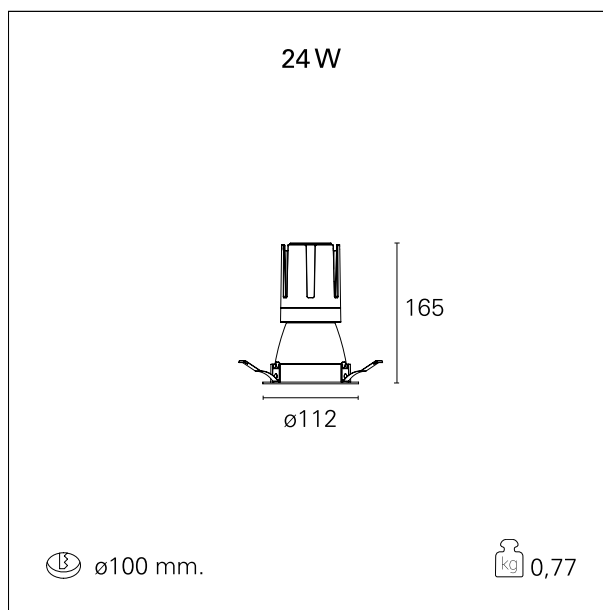

switch On / Off

CARATTERISTICHE APPARECCHIO

tipo di installazione	Trimmed
materiale	Alluminio
colore	Bianco / Argento
	Opaco
potenza	24 W
lumen output - emissione diretta	2212 lm
lumen output - emissione totale	2212 lm
efficacia	92 lm/W
diametro	ø 112 mm.
dimensioni	h 165 mm.
peso netto	0,77 kg.

RTL22122 - white ring / matt reflector - 24 W / 4000 K / CRI > 90

IP vano ottico	IP40
IP vano incassato	IP40
IK	IK02

DIMENSIONI FORO D'INCASSO

diametro foro incasso **ø 100 mm.**

CLASSIFICAZIONE ENERGETICA

RTL22122 - white ring / matt reflector - 24 W / 4000 K / CRI > 90

ottica	38°
apertura di fascio - diretta	38°
UGR	≤ 17
cut-off	48°

FOTOMETRIA

GARANZIA

periodo **5 years**