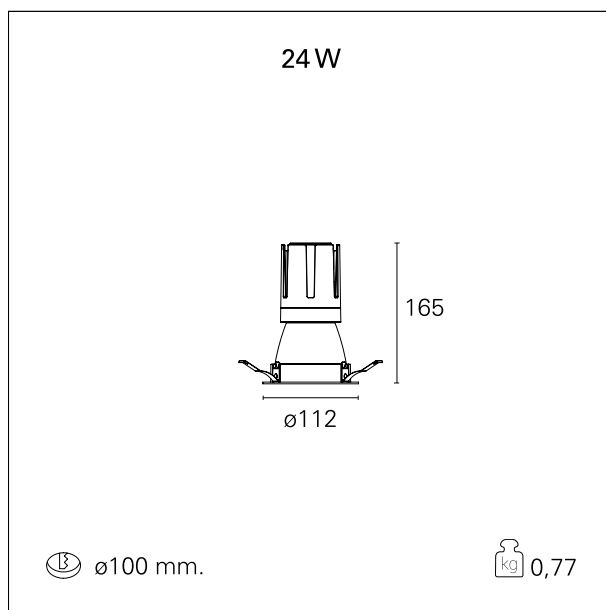

switch

Casambi

CARATTERISTICHE APPARECCHIO

tipo di installazione	Trimmed
materiale	Alluminio
colore	Bianco / Argento Opaco
potenza	24 W
lumen output - emissione diretta	2184 lm
lumen output - emissione totale	2184 lm
efficacia	91 lm/W
diametro	ø 112 mm.
dimensioni	h 165 mm.
peso netto	0,77 kg.

RTL22123CA - white ring / matt reflector - 24 W / 3000 K / CRI > 90

IP vano ottico	IP40
IP vano incassato	IP40
IK	IK02

DIMENSIONI FORO D'INCASSO

diametro foro incasso **ø 100 mm.**

CLASSIFICAZIONE ENERGETICA

RTL22123CA - white ring / matt reflector - 24 W / 3000 K / CRI > 90

ottica	55°
apertura di fascio - diretta	55°
UGR	≤ 19
cut-off	48°

FOTOMETRIA

GARANZIA

periodo **5 years**