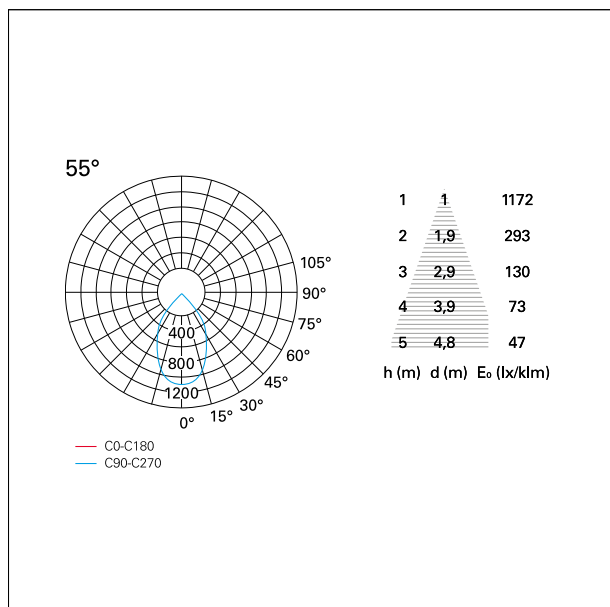

#### CARATTERISTICHE APPARECCHIO

tipo di installazione	Trimmed
materiale	Alluminio
colore	Bianco / Argento Opaco
potenza	24 W
lumen output - emissione diretta	2184 lm
lumen output - emissione totale	2184 lm
efficacia	91 lm/W
diametro	ø 112 mm.
dimensioni	h 165 mm.
peso netto	0,77 kg.

### CARATTERISTICHE ILLUMINOTECNICHE

tipo di emissione	Diretta
effetto luminoso	Proiettato

### FOTOMETRIA