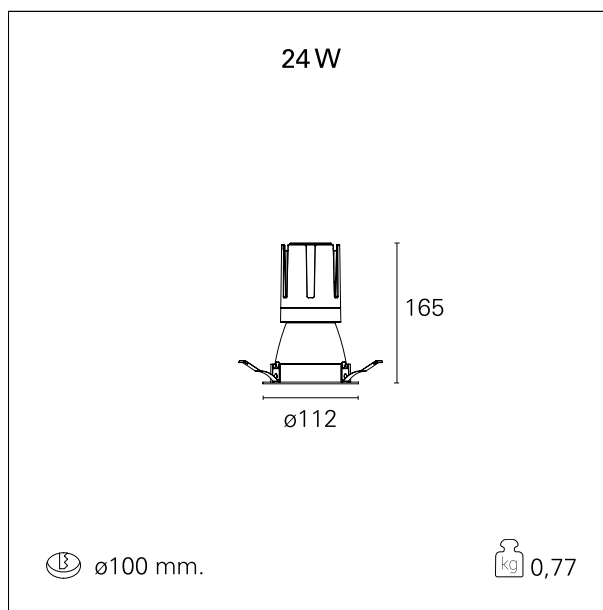

#### CARATTERISTICHE APPARECCHIO

tipo di installazione	Trimmed
materiale	Alluminio
colore	Bianco / Argento Opaco
potenza	24 W
lumen output - emissione diretta	2184 lm
lumen output - emissione totale	2184 lm
efficacia	91 lm/W
diametro	ø 112 mm.
dimensioni	h 165 mm.
peso netto	0,77 kg.

### DIMENSIONI FORO D'INCASSO

diametro foro incasso **ø 100 mm.**