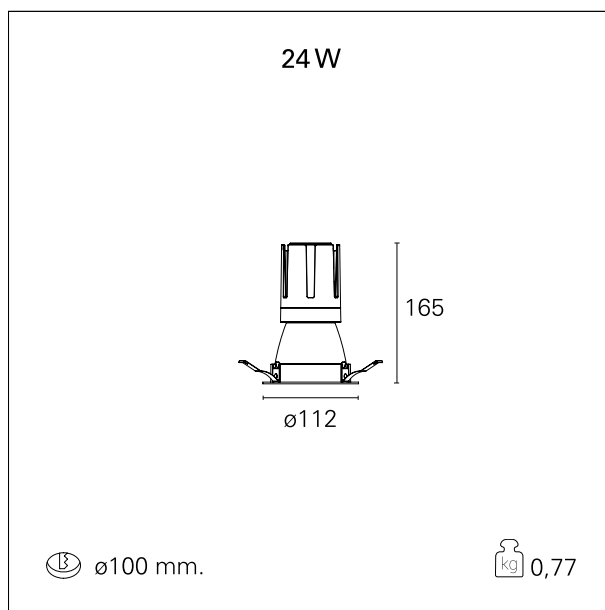

switch On / Off

CARATTERISTICHE APPARECCHIO

tipo di installazione	Trimmed
materiale	Alluminio
colore	Bianco / Argento Opaco
potenza	24 W
lumen output - emissione diretta	2184 lm
lumen output - emissione totale	2184 lm
efficacia	91 lm/W
diametro	ø 112 mm.
dimensioni	h 165 mm.
peso netto	0,77 kg.

RTL22123 - white ring / matt reflector - 24 W / 3000 K / CRI > 90

IP vano ottico	IP40
IP vano incassato	IP40
IK	IK02

DIMENSIONI FORO D'INCASSO

diametro foro incasso **ø 100 mm.**

CLASSIFICAZIONE ENERGETICA

RTL22123 - white ring / matt reflector - 24 W / 3000 K / CRI > 90

ottica	55°
apertura di fascio - diretta	55°
UGR	≤ 19
cut-off	48°

FOTOMETRIA

GARANZIA

periodo **5 years**