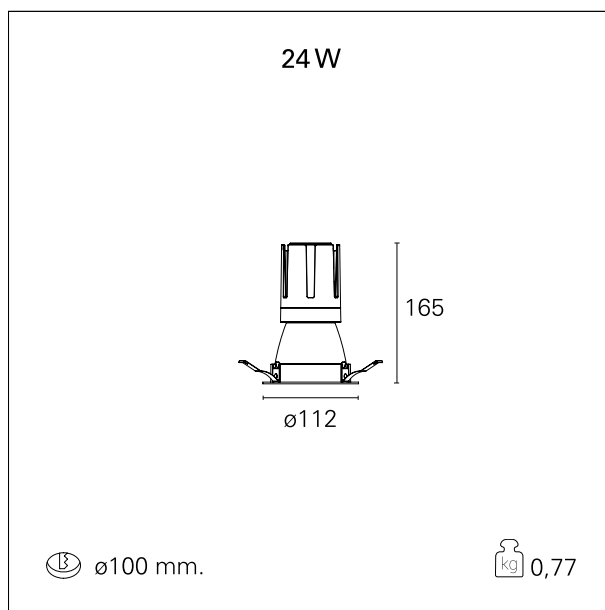

switch 1...10V / Push

CARATTERISTICHE APPARECCHIO

tipo di installazione	Trimmed
materiale	Alluminio
colore	Bianco / Argento Opaco
potenza	24 W
lumen output - emissione diretta	2224 lm
lumen output - emissione totale	2224 lm
efficacia	93 lm/W
diametro	ø 112 mm.
dimensioni	h 165 mm.
peso netto	0,77 kg.

RTL22124DM - white ring / matt reflector - 24 W / 4000 K / CRI > 90

IP vano ottico	IP40
IP vano incassato	IP40
IK	IK02

DIMENSIONI FORO D'INCASSO

diametro foro incasso **ø 100 mm.**

CLASSIFICAZIONE ENERGETICA