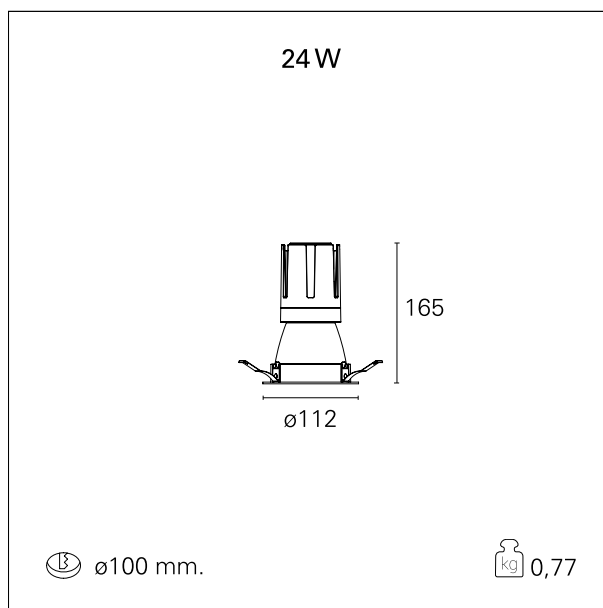

#### CARATTERISTICHE APPARECCHIO

tipo di installazione	Trimmed
materiale	Alluminio
colore	Bianco / Argento Opaco
potenza	24 W
lumen output - emissione diretta	2224 lm
lumen output - emissione totale	2224 lm
efficacia	93 lm/W
diametro	ø 112 mm.
dimensioni	h 165 mm.
peso netto	0,77 kg.

### DIMENSIONI FORO D'INCASSO

diametro foro incasso **ø 100 mm.**