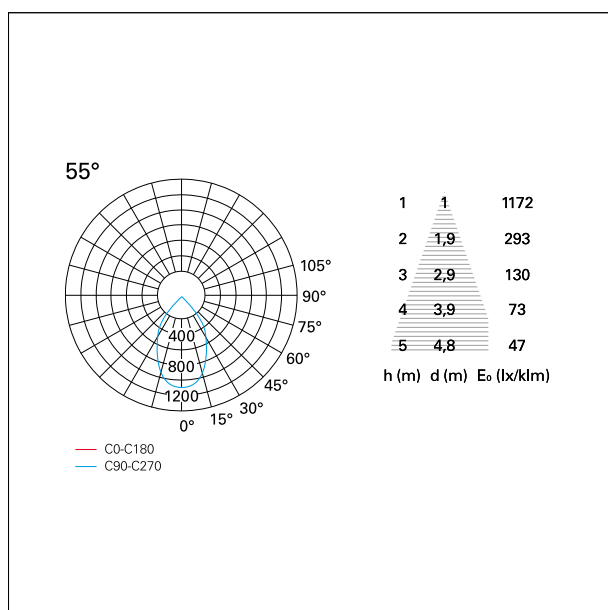

#### CARATTERISTICHE APPARECCHIO

tipo di installazione	Trimmed
materiale	Alluminio
colore	Bianco / Argento Opaco
potenza	24 W
lumen output - emissione diretta	2224 lm
lumen output - emissione totale	2224 lm
efficacia	93 lm/W
diametro	ø 112 mm.
dimensioni	h 165 mm.
peso netto	0,77 kg.

### CARATTERISTICHE ILLUMINOTECNICHE

tipo di emissione	<b>Diretta</b>
effetto luminoso	<b>Proiettato</b>

### FOTOMETRIA