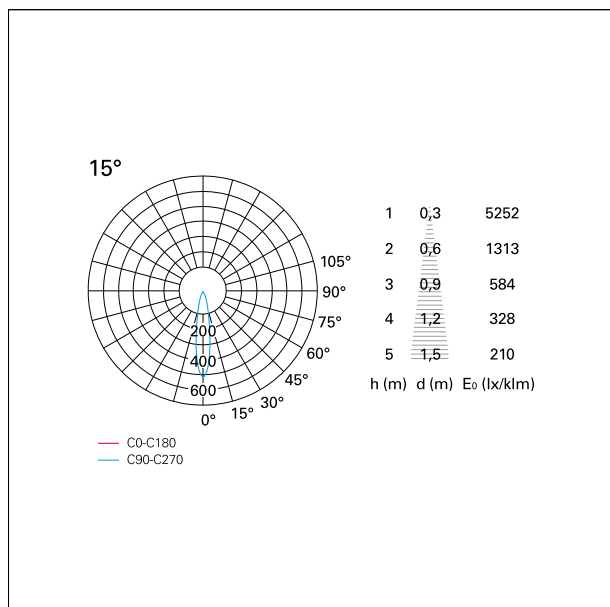

Nemo Comfort - rounded

RTL22125DM - white ring / matt reflector - 33 W / 3000 K / CRI > 90

ottica	15°
apertura di fascio - diretta	15°
UGR	≤ 17
cut-off	48°

FOTOMETRIA

GARANZIA

periodo **5 years**