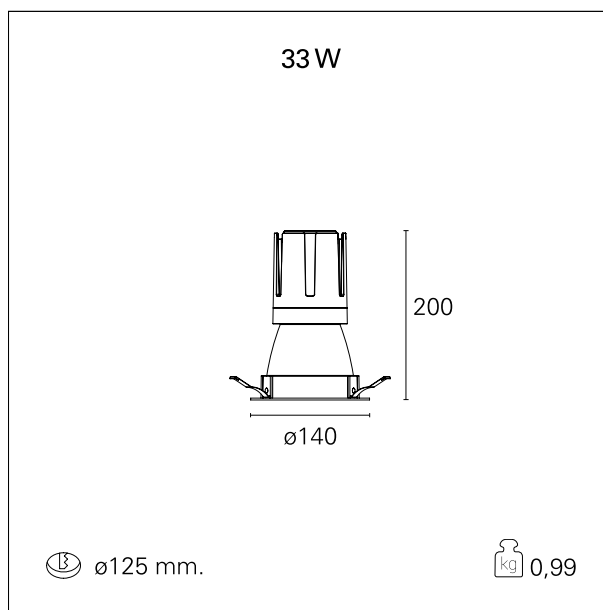

Nemo Comfort - rounded

RTL22125DM - white ring / matt reflector - 33 W / 3000 K / CRI > 90

DESCRIZIONE

Nemo Comfort è la soluzione ideale per le installazioni che devono garantire il massimo comfort visivo; grazie al suo cut off a 48° e alla sua gamma di riflettori satinati, la versione Comfort della serie Nemo garantisce il massimo controllo dell'abbagliamento diretto. I moduli illuminanti sono tutti equipaggiati con led di ultima generazione con CRI > 90 e SDCM < 3. I riflettori secondari intercambiabili disponibili in quattro diverse finiture satiniate permettono di caratterizzare esteticamente l'impianto anche successivamente alla prima installazione senza alterare la performance illuminotecnica. Il cavetto di sicurezza in dotazione evita la caduta accidentale e il sistema di connessione al driver di tipo "fast plug" permette un'installazione rapida e sicura.

switch 1...10V / Push

CARATTERISTICHE APPARECCHIO

tipo di installazione	Trimmed
materiale	Alluminio
colore	Bianco / Argento Opaco
potenza	33 W
lumen output - emissione diretta	3020 lm
lumen output - emissione totale	3020 lm
efficacia	92 lm/W
diametro	Ø 140 mm.
dimensioni	h 200 mm.
peso netto	0,99 kg.

RTL22125DM - white ring / matt reflector - 33 W / 3000 K / CRI > 90

IP vano ottico	IP40
IP vano incassato	IP40
IK	IK02

DIMENSIONI FORO D'INCASSO

diametro foro incasso **ø 125 mm.**

CLASSIFICAZIONE ENERGETICA