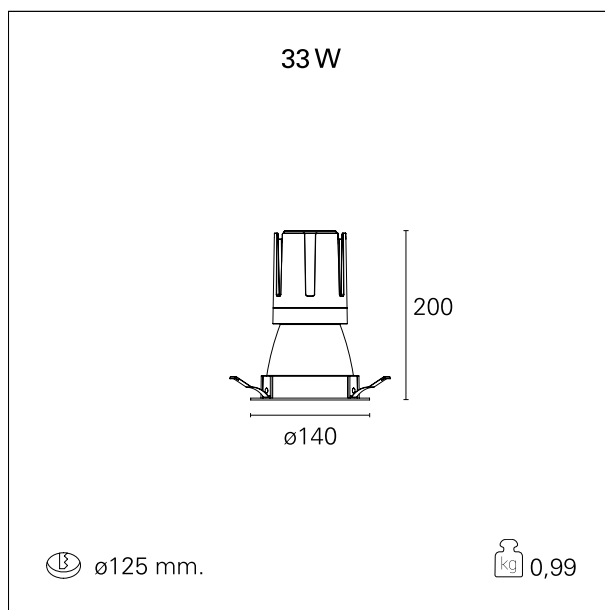

switch

Pan Digital

CARATTERISTICHE APPARECCHIO

tipo di installazione	Trimmed
materiale	Alluminio
colore	Bianco / Argento Opaco
potenza	33 W
lumen output - emissione diretta	3020 lm
lumen output - emissione totale	3020 lm
efficacia	92 lm/W
diametro	Ø 140 mm.
dimensioni	h 200 mm.
peso netto	0,99 kg.

RTL22125PD - white ring / matt reflector - 33 W / 3000 K / CRI > 90

IP vano ottico	IP40
IP vano incassato	IP40
IK	IK02

DIMENSIONI FORO D'INCASSO

diametro foro incasso **ø 125 mm.**

CLASSIFICAZIONE ENERGETICA