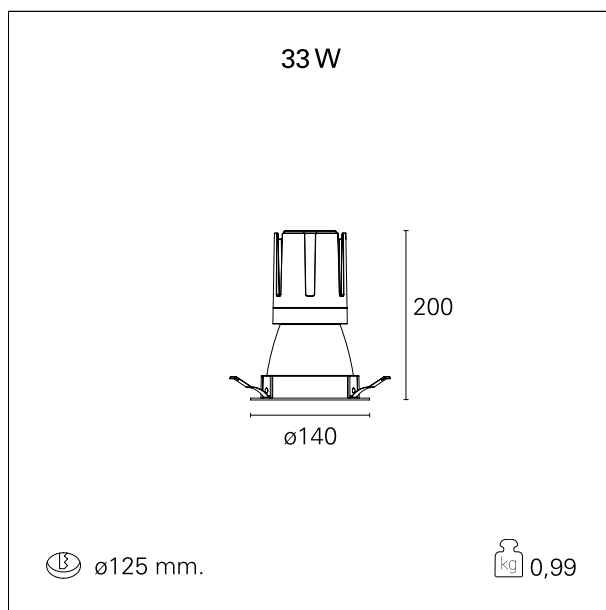

#### CARATTERISTICHE APPARECCHIO

tipo di installazione	Trimmed
materiale	Alluminio
colore	Bianco / Argento Opaco
potenza	33 W
lumen output - emissione diretta	3020 lm
lumen output - emissione totale	3020 lm
efficacia	92 lm/W
diametro	Ø 140 mm.
dimensioni	h 200 mm.
peso netto	0,99 kg.

### DIMENSIONI FORO D'INCASSO

diametro foro incasso **ø 125 mm.**