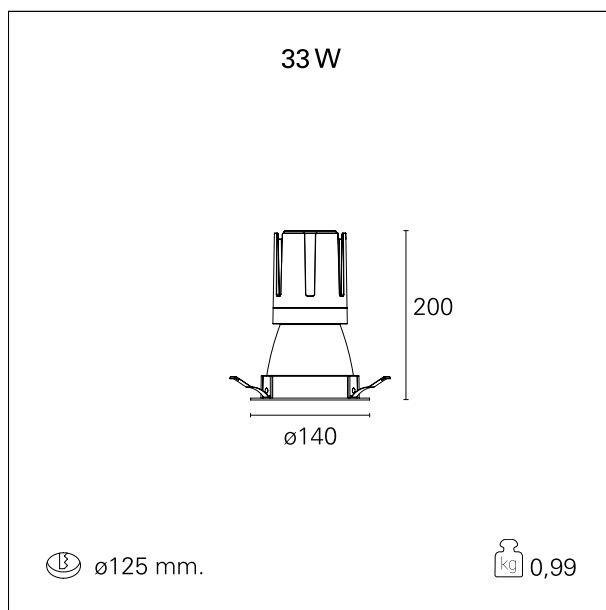

Nemo Comfort - rounded

RTL22126CA - white ring / matt reflector - 33 W / 4000 K / CRI > 90

DESCRIZIONE

Nemo Comfort è la soluzione ideale per le installazioni che devono garantire il massimo comfort visivo; grazie al suo cut off a 48° e alla sua gamma di riflettori satinati, la versione Comfort della serie Nemo garantisce il massimo controllo dell'abbagliamento diretto. I moduli illuminanti sono tutti equipaggiati con led di ultima generazione con CRI > 90 e SDCM < 3. I riflettori secondari intercambiabili disponibili in quattro diverse finiture satiniate permettono di caratterizzare esteticamente l'impianto anche successivamente alla prima installazione senza alterare la performance illuminotecnica. Il cavetto di sicurezza in dotazione evita la caduta accidentale e il sistema di connessione al driver di tipo "fast plug" permette un'installazione rapida e sicura.

switch

Casambi

CARATTERISTICHE APPARECCHIO

tipo di installazione	Trimmed
materiale	Alluminio
colore	Bianco / Argento Opaco
potenza	33 W
lumen output - emissione diretta	3072 lm
lumen output - emissione totale	3072 lm
efficacia	93 lm/W
diametro	Ø 140 mm.
dimensioni	h 200 mm.
peso netto	0,99 kg.

RTL22126CA - white ring / matt reflector - 33 W / 4000 K / CRI > 90

IP vano ottico	IP40
IP vano incassato	IP40
IK	IK02

DIMENSIONI FORO D'INCASSO

diametro foro incasso **ø 125 mm.**

CLASSIFICAZIONE ENERGETICA

RTL22126CA - white ring / matt reflector - 33 W / 4000 K / CRI > 90

ottica	15°
apertura di fascio - diretta	15°
UGR	≤ 17
cut-off	48°

FOTOMETRIA

GARANZIA

periodo **5 years**