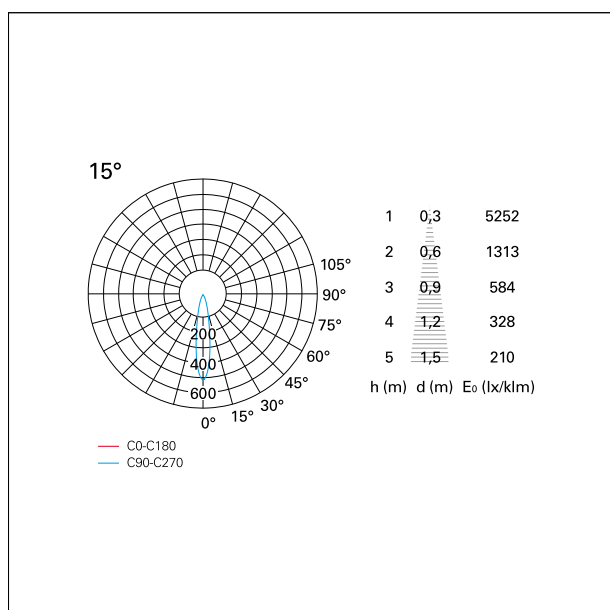

switch

Casambi

CARATTERISTICHE APPARECCHIO

tipo di installazione	Trimmed
materiale	Alluminio
colore	Bianco / Argento Opaco
potenza	33 W
lumen output - emissione diretta	3072 lm
lumen output - emissione totale	3072 lm
efficacia	93 lm/W
diametro	Ø 140 mm.
dimensioni	h 200 mm.
peso netto	0,99 kg.

RTL22126CA - white ring / matt reflector - 33 W / 4000 K / CRI > 90

IP vano ottico	IP40
IP vano incassato	IP40
IK	IK02

DIMENSIONI FORO D'INCASSO

diametro foro incasso **ø 125 mm.**

CLASSIFICAZIONE ENERGETICA

RTL22126CA - white ring / matt reflector - 33 W / 4000 K / CRI > 90

ottica	15°
apertura di fascio - diretta	15°
UGR	≤ 17
cut-off	48°

FOTOMETRIA

GARANZIA

periodo **5 years**