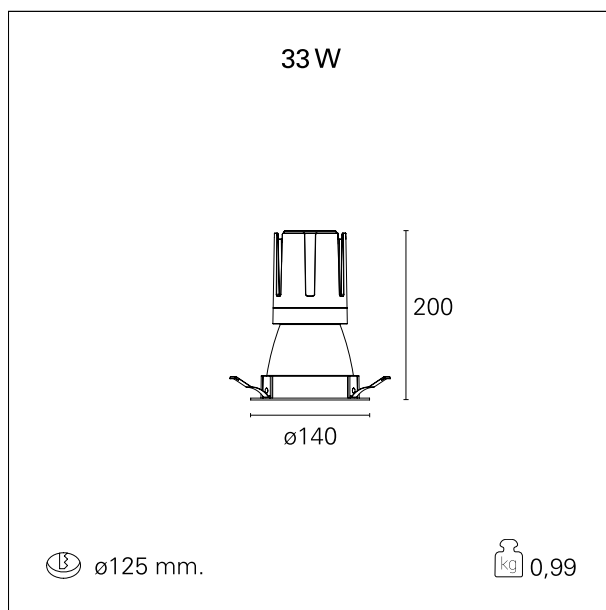

Nemo Comfort - rounded

RTL22126PD - white ring / matt reflector - 33 W / 4000 K / CRI > 90

DESCRIZIONE

Nemo Comfort è la soluzione ideale per le installazioni che devono garantire il massimo comfort visivo; grazie al suo cut off a 48° e alla sua gamma di riflettori satinati, la versione Comfort della serie Nemo garantisce il massimo controllo dell'abbagliamento diretto. I moduli illuminanti sono tutti equipaggiati con led di ultima generazione con CRI > 90 e SDCM < 3. I riflettori secondari intercambiabili disponibili in quattro diverse finiture satinare permettono di caratterizzare esteticamente l'impianto anche successivamente alla prima installazione senza alterare la performance illuminotecnica. Il cavetto di sicurezza in dotazione evita la caduta accidentale e il sistema di connessione al driver di tipo "fast plug" permette un'installazione rapida e sicura.

switch

Pan Digital

CARATTERISTICHE APPARECCHIO

tipo di installazione	Trimmed
materiale	Alluminio
colore	Bianco / Argento Opaco
potenza	33 W
lumen output - emissione diretta	3072 lm
lumen output - emissione totale	3072 lm
efficacia	93 lm/W
diametro	Ø 140 mm.
dimensioni	h 200 mm.
peso netto	0,99 kg.

RTL22126PD - white ring / matt reflector - 33 W / 4000 K / CRI > 90

IP vano ottico	IP40
IP vano incassato	IP40
IK	IK02

DIMENSIONI FORO D'INCASSO

diametro foro incasso **ø 125 mm.**

CLASSIFICAZIONE ENERGETICA