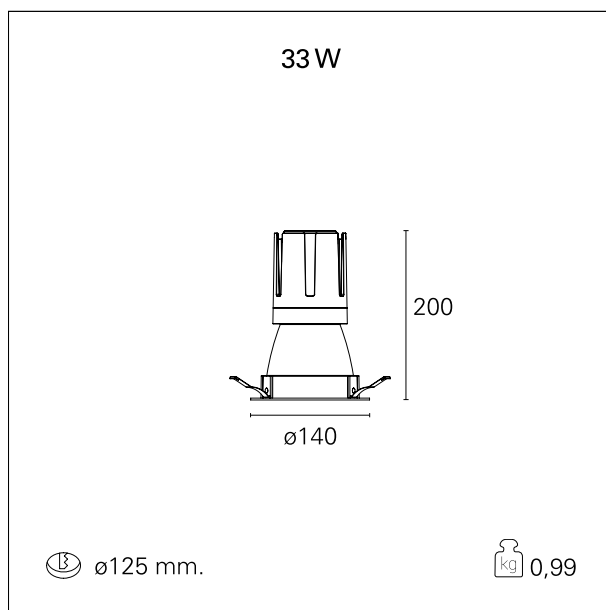

#### CARATTERISTICHE APPARECCHIO

tipo di installazione	Trimmed
materiale	Alluminio
colore	Bianco / Argento Opaco
potenza	33 W
lumen output - emissione diretta	3072 lm
lumen output - emissione totale	3072 lm
efficacia	93 lm/W
diametro	Ø 140 mm.
dimensioni	h 200 mm.
peso netto	0,99 kg.

### DIMENSIONI FORO D'INCASSO

diametro foro incasso **ø 125 mm.**