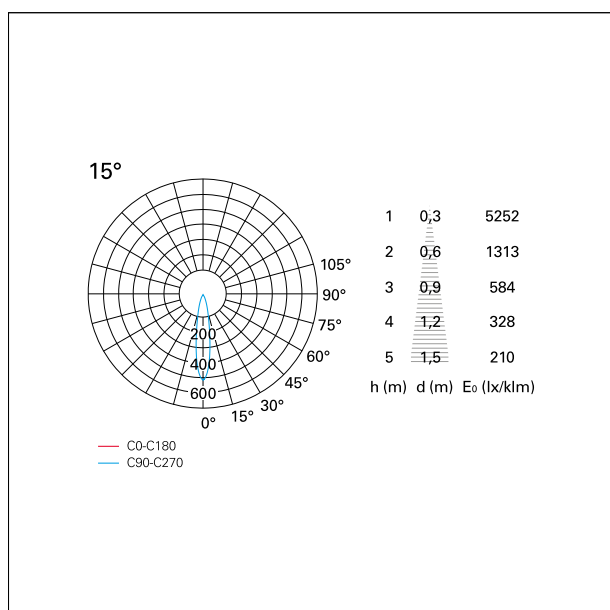

#### CARATTERISTICHE APPARECCHIO

tipo di installazione	Trimmed
materiale	Alluminio
colore	Bianco / Argento Opaco
potenza	33 W
lumen output - emissione diretta	3072 lm
lumen output - emissione totale	3072 lm
efficacia	93 lm/W
diametro	Ø 140 mm.
dimensioni	h 200 mm.
peso netto	0,99 kg.

### DIMENSIONI FORO D'INCASSO

diametro foro incasso **ø 125 mm.**

### CARATTERISTICHE ILLUMINOTECNICHE

tipo di emissione	Diretta
effetto luminoso	Proiettato

### FOTOMETRIA