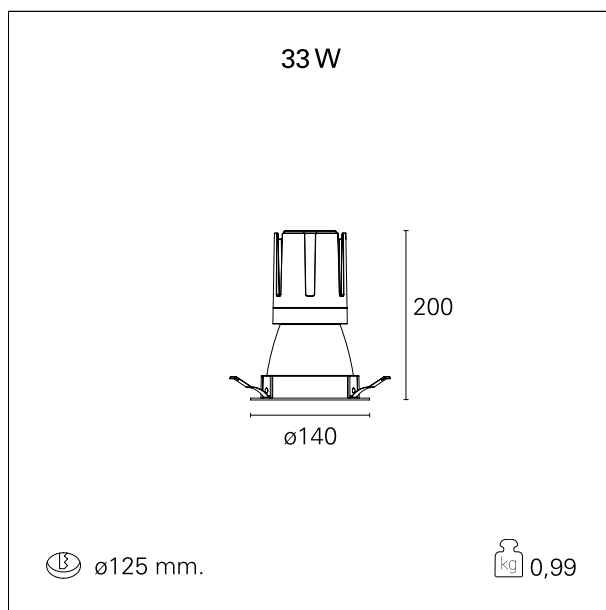

Nemo Comfort - rounded

RTL22127DM - white ring / matt reflector - 33 W / 3000 K / CRI > 90

DESCRIZIONE

Nemo Comfort è la soluzione ideale per le installazioni che devono garantire il massimo comfort visivo; grazie al suo cut off a 48° e alla sua gamma di riflettori satinati, la versione Comfort della serie Nemo garantisce il massimo controllo dell'abbagliamento diretto. I moduli illuminanti sono tutti equipaggiati con led di ultima generazione con CRI > 90 e SDCM < 3. I riflettori secondari intercambiabili disponibili in quattro diverse finiture satiniate permettono di caratterizzare esteticamente l'impianto anche successivamente alla prima installazione senza alterare la performance illuminotecnica. Il cavetto di sicurezza in dotazione evita la caduta accidentale e il sistema di connessione al driver di tipo "fast plug" permette un'installazione rapida e sicura.

switch 1...10V / Push

CARATTERISTICHE APPARECCHIO

tipo di installazione	Trimmed
materiale	Alluminio
colore	Bianco / Argento Opaco
potenza	33 W
lumen output - emissione diretta	3028 lm
lumen output - emissione totale	3028 lm
efficacia	92 lm/W
diametro	Ø 140 mm.
dimensioni	h 200 mm.
peso netto	0,99 kg.

RTL22127DM - white ring / matt reflector - 33 W / 3000 K / CRI > 90

IP vano ottico	IP40
IP vano incassato	IP40
IK	IK02

DIMENSIONI FORO D'INCASSO

diametro foro incasso **ø 125 mm.**

CLASSIFICAZIONE ENERGETICA