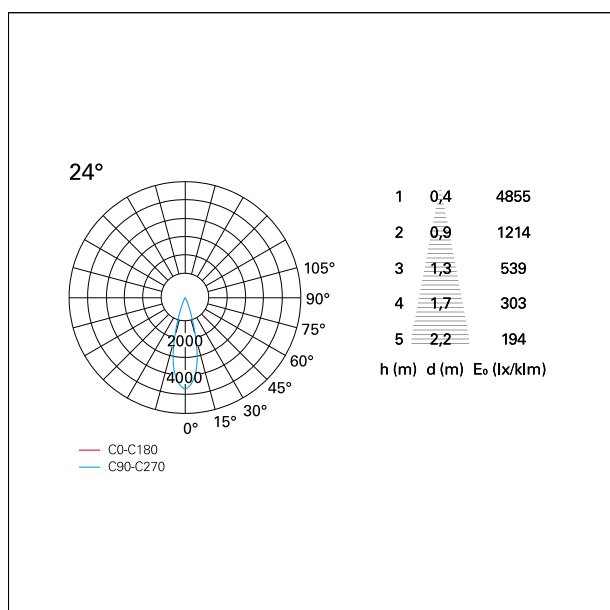

Nemo Comfort - rounded

RTL22127PD - white ring / matt reflector - 33 W / 3000 K / CRI > 90

ottica	24°
apertura di fascio - diretta	24°
UGR	≤ 17
cut-off	48°

FOTOMETRIA

GARANZIA

periodo **5 years**