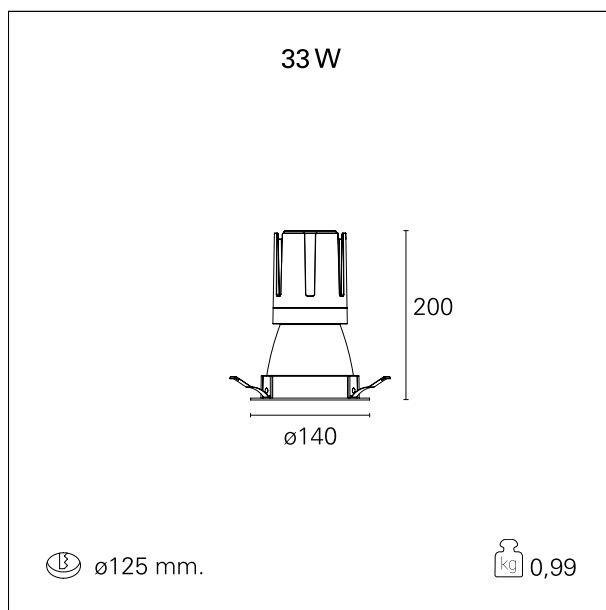

Nemo Comfort - rounded

RTL22127PD - white ring / matt reflector - 33 W / 3000 K / CRI > 90

DESCRIZIONE

Nemo Comfort è la soluzione ideale per le installazioni che devono garantire il massimo comfort visivo; grazie al suo cut off a 48° e alla sua gamma di riflettori satinati, la versione Comfort della serie Nemo garantisce il massimo controllo dell'abbagliamento diretto. I moduli illuminanti sono tutti equipaggiati con led di ultima generazione con CRI > 90 e SDCM < 3. I riflettori secondari intercambiabili disponibili in quattro diverse finiture satiniate permettono di caratterizzare esteticamente l'impianto anche successivamente alla prima installazione senza alterare la performance illuminotecnica. Il cavetto di sicurezza in dotazione evita la caduta accidentale e il sistema di connessione al driver di tipo "fast plug" permette un'installazione rapida e sicura.

switch

Pan Digital

CARATTERISTICHE APPARECCHIO

tipo di installazione	Trimmed
materiale	Alluminio
colore	Bianco / Argento Opaco
potenza	33 W
lumen output - emissione diretta	3028 lm
lumen output - emissione totale	3028 lm
efficacia	92 lm/W
diametro	Ø 140 mm.
dimensioni	h 200 mm.
peso netto	0,99 kg.

RTL22127PD - white ring / matt reflector - 33 W / 3000 K / CRI > 90

IP vano ottico	IP40
IP vano incassato	IP40
IK	IK02

DIMENSIONI FORO D'INCASSO

diametro foro incasso **ø 125 mm.**

CLASSIFICAZIONE ENERGETICA