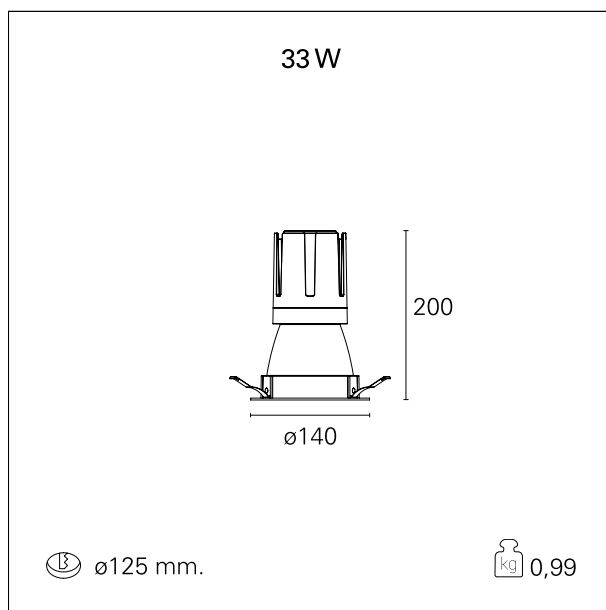

Nemo Comfort - rounded

RTL22127 - white ring / matt reflector - 33 W / 3000 K / CRI > 90

DESCRIZIONE

Nemo Comfort è la soluzione ideale per le installazioni che devono garantire il massimo comfort visivo; grazie al suo cut off a 48° e alla sua gamma di riflettori satinati, la versione Comfort della serie Nemo garantisce il massimo controllo dell'abbagliamento diretto. I moduli illuminanti sono tutti equipaggiati con led di ultima generazione con CRI > 90 e SDCM < 3. I riflettori secondari intercambiabili disponibili in quattro diverse finiture satinare permettono di caratterizzare esteticamente l'impianto anche successivamente alla prima installazione senza alterare la performance illuminotecnica. Il cavetto di sicurezza in dotazione evita la caduta accidentale e il sistema di connessione al driver di tipo "fast plug" permette un'installazione rapida e sicura.

switch On / Off

CARATTERISTICHE APPARECCHIO

tipo di installazione	Trimmed
materiale	Alluminio
colore	Bianco / Argento Opaco
potenza	33 W
lumen output - emissione diretta	3028 lm
lumen output - emissione totale	3028 lm
efficacia	92 lm/W
diametro	Ø 140 mm.
dimensioni	h 200 mm.
peso netto	0,99 kg.

RTL22127 - white ring / matt reflector - 33 W / 3000 K / CRI > 90

IP vano ottico	IP40
IP vano incassato	IP40
IK	IK02

DIMENSIONI FORO D'INCASSO

diametro foro incasso **ø 125 mm.**

CLASSIFICAZIONE ENERGETICA

RTL22127 - white ring / matt reflector - 33 W / 3000 K / CRI > 90

ottica	24°
apertura di fascio - diretta	24°
UGR	≤ 17
cut-off	48°

FOTOMETRIA

GARANZIA

periodo **5 years**