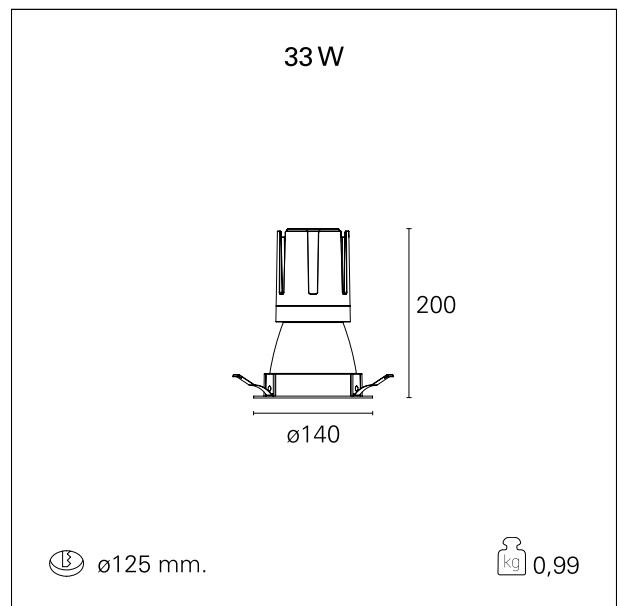

Nemo Comfort - rounded

RTL22128DA - white ring / matt reflector - 33 W / 4000 K / CRI > 90

DESCRIZIONE

Nemo Comfort è la soluzione ideale per le installazioni che devono garantire il massimo comfort visivo; grazie al suo cut off a 48° e alla sua gamma di riflettori satinati, la versione Comfort della serie Nemo garantisce il massimo controllo dell'abbagliamento diretto. I moduli illuminanti sono tutti equipaggiati con led di ultima generazione con CRI > 90 e SDCM < 3. I riflettori secondari intercambiabili disponibili in quattro diverse finiture satiniate permettono di caratterizzare esteticamente l'impianto anche successivamente alla prima installazione senza alterare la performance illuminotecnica. Il cavetto di sicurezza in dotazione evita la caduta accidentale e il sistema di connessione al driver di tipo "fast plug" permette un'installazione rapida e sicura.

switch

DALI

CARATTERISTICHE APPARECCHIO

tipo di installazione	Trimmed
materiale	Alluminio
colore	Bianco / Argento
	Opaco
potenza	33 W
lumen output - emissione diretta	3082 lm
lumen output - emissione totale	3082 lm
efficacia	93 lm/W
diametro	Ø 140 mm.
dimensioni	h 200 mm.
peso netto	0,99 kg.

RTL22128DA - white ring / matt reflector - 33 W / 4000 K / CRI > 90

IP vano ottico	IP40
IP vano incassato	IP40
IK	IK02

DIMENSIONI FORO D'INCASSO

diametro foro incasso **ø 125 mm.**

CLASSIFICAZIONE ENERGETICA

RTL22128DA - white ring / matt reflector - 33 W / 4000 K / CRI > 90

ottica	24°
apertura di fascio - diretta	24°
UGR	≤ 17
cut-off	48°

FOTOMETRIA

GARANZIA

periodo **5 years**