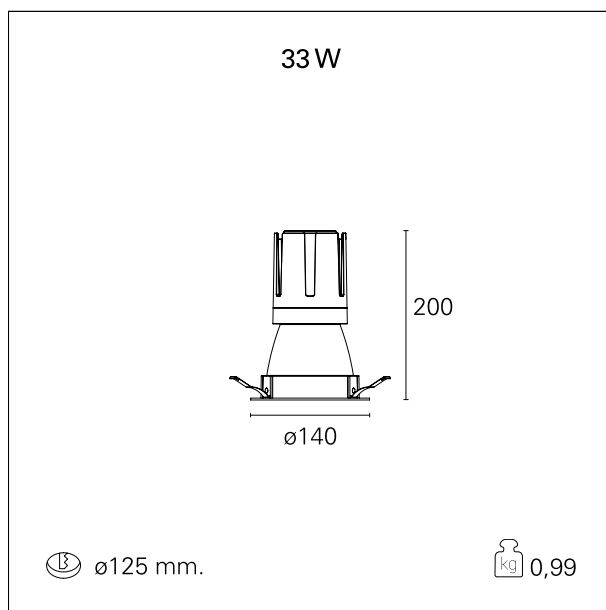

Nemo Comfort - rounded

RTL22128DM - white ring / matt reflector - 33 W / 4000 K / CRI > 90

DESCRIZIONE

Nemo Comfort è la soluzione ideale per le installazioni che devono garantire il massimo comfort visivo; grazie al suo cut off a 48° e alla sua gamma di riflettori satinati, la versione Comfort della serie Nemo garantisce il massimo controllo dell'abbagliamento diretto. I moduli illuminanti sono tutti equipaggiati con led di ultima generazione con CRI > 90 e SDCM < 3. I riflettori secondari intercambiabili disponibili in quattro diverse finiture satiniate permettono di caratterizzare esteticamente l'impianto anche successivamente alla prima installazione senza alterare la performance illuminotecnica. Il cavetto di sicurezza in dotazione evita la caduta accidentale e il sistema di connessione al driver di tipo "fast plug" permette un'installazione rapida e sicura.

switch 1...10V / Push

CARATTERISTICHE APPARECCHIO

tipo di installazione	Trimmed
materiale	Alluminio
colore	Bianco / Argento Opaco
potenza	33 W
lumen output - emissione diretta	3082 lm
lumen output - emissione totale	3082 lm
efficacia	93 lm/W
diametro	Ø 140 mm.
dimensioni	h 200 mm.
peso netto	0,99 kg.

RTL22128DM - white ring / matt reflector - 33 W / 4000 K / CRI > 90

IP vano ottico	IP40
IP vano incassato	IP40
IK	IK02

DIMENSIONI FORO D'INCASSO

diametro foro incasso **ø 125 mm.**

CLASSIFICAZIONE ENERGETICA