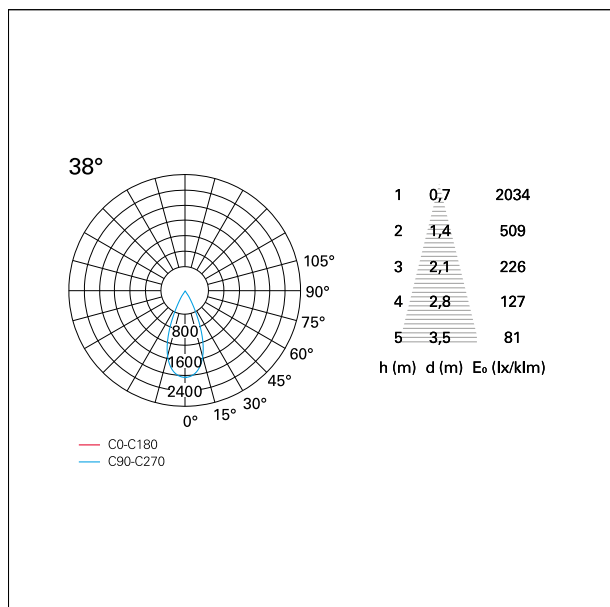

switch

Casambi

CARATTERISTICHE APPARECCHIO

tipo di installazione	Trimmed
materiale	Alluminio
colore	Bianco / Argento Opaco
potenza	33 W
lumen output - emissione diretta	3032 lm
lumen output - emissione totale	3032 lm
efficacia	92 lm/W
diametro	Ø 140 mm.
dimensioni	h 200 mm.
peso netto	0,99 kg.

RTL22129CA - white ring / matt reflector - 33 W / 3000 K / CRI > 90

IP vano ottico	IP40
IP vano incassato	IP40
IK	IK02

DIMENSIONI FORO D'INCASSO

diametro foro incasso **ø 125 mm.**

CLASSIFICAZIONE ENERGETICA

RTL22129CA - white ring / matt reflector - 33 W / 3000 K / CRI > 90

ottica	38°
apertura di fascio - diretta	38°
UGR	≤ 17
cut-off	48°

FOTOMETRIA

GARANZIA

periodo **5 years**