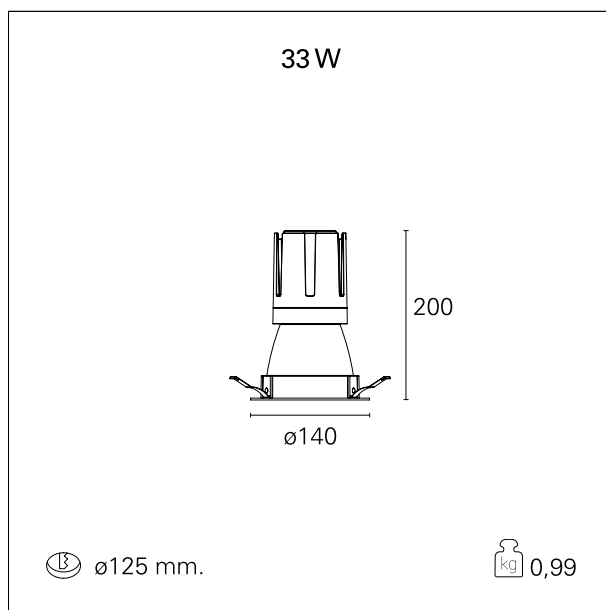

Nemo Comfort - rounded

RTL22129CA - white ring / matt reflector - 33 W / 3000 K / CRI > 90

DESCRIZIONE

Nemo Comfort è la soluzione ideale per le installazioni che devono garantire il massimo comfort visivo; grazie al suo cut off a 48° e alla sua gamma di riflettori satinati, la versione Comfort della serie Nemo garantisce il massimo controllo dell'abbagliamento diretto. I moduli illuminanti sono tutti equipaggiati con led di ultima generazione con CRI > 90 e SDCM < 3. I riflettori secondari intercambiabili disponibili in quattro diverse finiture satiniate permettono di caratterizzare esteticamente l'impianto anche successivamente alla prima installazione senza alterare la performance illuminotecnica. Il cavetto di sicurezza in dotazione evita la caduta accidentale e il sistema di connessione al driver di tipo "fast plug" permette un'installazione rapida e sicura.

switch

Casambi

CARATTERISTICHE APPARECCHIO

tipo di installazione	Trimmed
materiale	Alluminio
colore	Bianco / Argento Opaco
potenza	33 W
lumen output - emissione diretta	3032 lm
lumen output - emissione totale	3032 lm
efficacia	92 lm/W
diametro	Ø 140 mm.
dimensioni	h 200 mm.
peso netto	0,99 kg.

RTL22129CA - white ring / matt reflector - 33 W / 3000 K / CRI > 90

IP vano ottico	IP40
IP vano incassato	IP40
IK	IK02

DIMENSIONI FORO D'INCASSO

diametro foro incasso **ø 125 mm.**

CLASSIFICAZIONE ENERGETICA

RTL22129CA - white ring / matt reflector - 33 W / 3000 K / CRI > 90

ottica	38°
apertura di fascio - diretta	38°
UGR	≤ 17
cut-off	48°

FOTOMETRIA

GARANZIA

periodo **5 years**