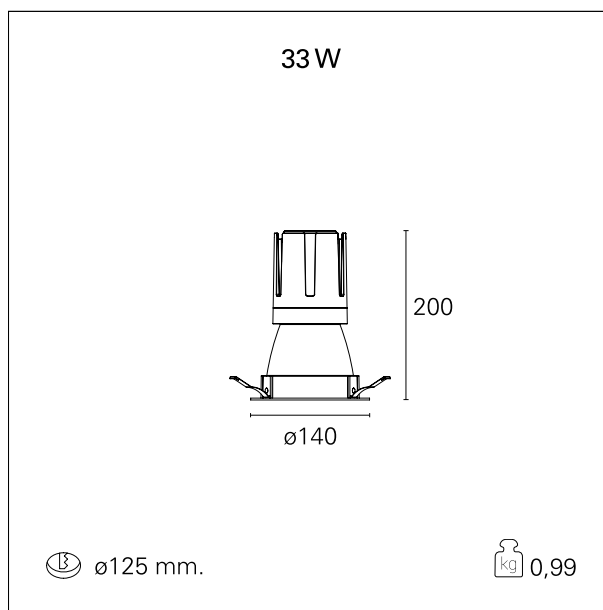

Nemo Comfort - rounded

RTL22129DM - white ring / matt reflector - 33 W / 3000 K / CRI > 90

DESCRIZIONE

Nemo Comfort è la soluzione ideale per le installazioni che devono garantire il massimo comfort visivo; grazie al suo cut off a 48° e alla sua gamma di riflettori satinati, la versione Comfort della serie Nemo garantisce il massimo controllo dell'abbagliamento diretto. I moduli illuminanti sono tutti equipaggiati con led di ultima generazione con CRI > 90 e SDCM < 3. I riflettori secondari intercambiabili disponibili in quattro diverse finiture satiniate permettono di caratterizzare esteticamente l'impianto anche successivamente alla prima installazione senza alterare la performance illuminotecnica. Il cavetto di sicurezza in dotazione evita la caduta accidentale e il sistema di connessione al driver di tipo "fast plug" permette un'installazione rapida e sicura.

switch 1...10V / Push

CARATTERISTICHE APPARECCHIO

tipo di installazione	Trimmed
materiale	Alluminio
colore	Bianco / Argento Opaco
potenza	33 W
lumen output - emissione diretta	3032 lm
lumen output - emissione totale	3032 lm
efficacia	92 lm/W
diametro	Ø 140 mm.
dimensioni	h 200 mm.
peso netto	0,99 kg.

RTL22129DM - white ring / matt reflector - 33 W / 3000 K / CRI > 90

IP vano ottico	IP40
IP vano incassato	IP40
IK	IK02

DIMENSIONI FORO D'INCASSO

diametro foro incasso **ø 125 mm.**

CLASSIFICAZIONE ENERGETICA