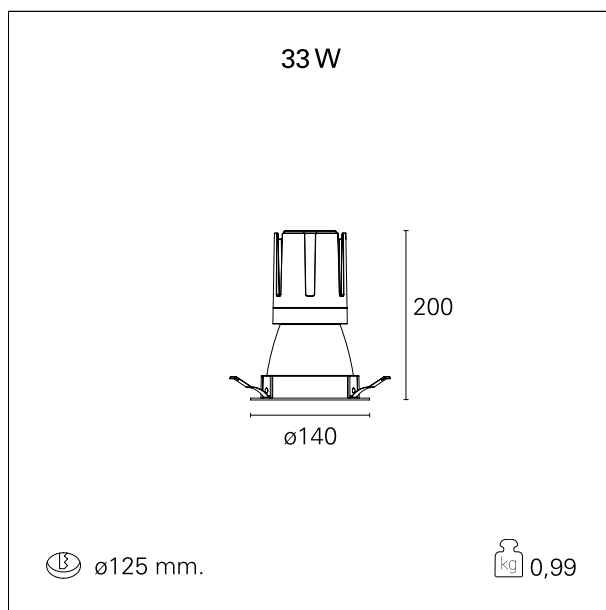

#### CARATTERISTICHE APPARECCHIO

tipo di installazione	Trimmed
materiale	Alluminio
colore	Bianco / Argento Opaco
potenza	33 W
lumen output - emissione diretta	3032 lm
lumen output - emissione totale	3032 lm
efficacia	92 lm/W
diametro	Ø 140 mm.
dimensioni	h 200 mm.
peso netto	0,99 kg.

### DIMENSIONI FORO D'INCASSO

diametro foro incasso **ø 125 mm.**