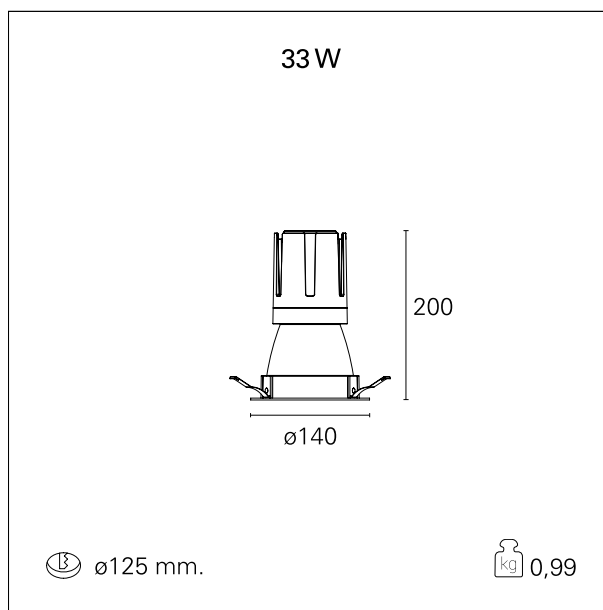

Nemo Comfort - rounded

RTL22130DM - white ring / matt reflector - 33 W / 4000 K / CRI > 90

DESCRIZIONE

Nemo Comfort è la soluzione ideale per le installazioni che devono garantire il massimo comfort visivo; grazie al suo cut off a 48° e alla sua gamma di riflettori satinati, la versione Comfort della serie Nemo garantisce il massimo controllo dell'abbagliamento diretto. I moduli illuminanti sono tutti equipaggiati con led di ultima generazione con CRI > 90 e SDCM < 3. I riflettori secondari intercambiabili disponibili in quattro diverse finiture satiniate permettono di caratterizzare esteticamente l'impianto anche successivamente alla prima installazione senza alterare la performance illuminotecnica. Il cavetto di sicurezza in dotazione evita la caduta accidentale e il sistema di connessione al driver di tipo "fast plug" permette un'installazione rapida e sicura.

switch 1...10V / Push

CARATTERISTICHE APPARECCHIO

tipo di installazione	Trimmed
materiale	Alluminio
colore	Bianco / Argento Opaco
potenza	33 W
lumen output - emissione diretta	3094 lm
lumen output - emissione totale	3094 lm
efficacia	94 lm/W
diametro	Ø 140 mm.
dimensioni	h 200 mm.
peso netto	0,99 kg.

RTL22130DM - white ring / matt reflector - 33 W / 4000 K / CRI > 90

IP vano ottico	IP40
IP vano incassato	IP40
IK	IK02

DIMENSIONI FORO D'INCASSO

diametro foro incasso **ø 125 mm.**

CLASSIFICAZIONE ENERGETICA