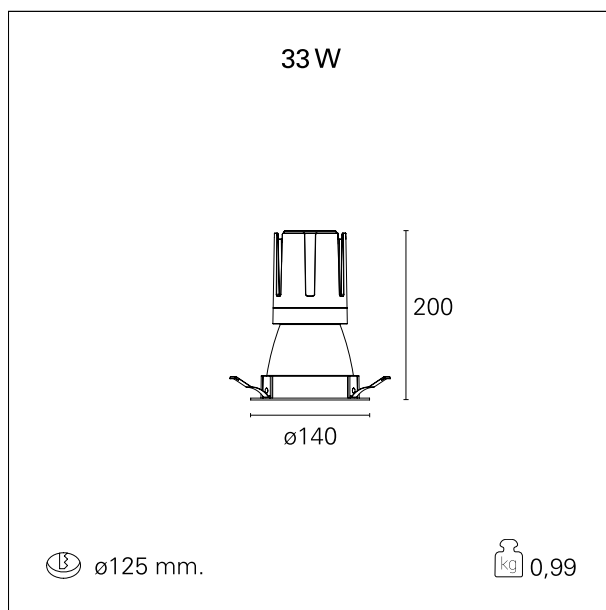

### Nemo Comfort - rounded

RTL22130PD - white ring / matt reflector - 33 W / 4000 K / CRI > 90

#### CARATTERISTICHE APPARECCHIO

tipo di installazione	Trimmed
materiale	Alluminio
colore	Bianco / Argento Opaco
potenza	33 W
lumen output - emissione diretta	3094 lm
lumen output - emissione totale	3094 lm
efficacia	94 lm/W
diametro	Ø 140 mm.
dimensioni	h 200 mm.
peso netto	0,99 kg.

### DIMENSIONI FORO D'INCASSO

diametro foro incasso **ø 125 mm.**