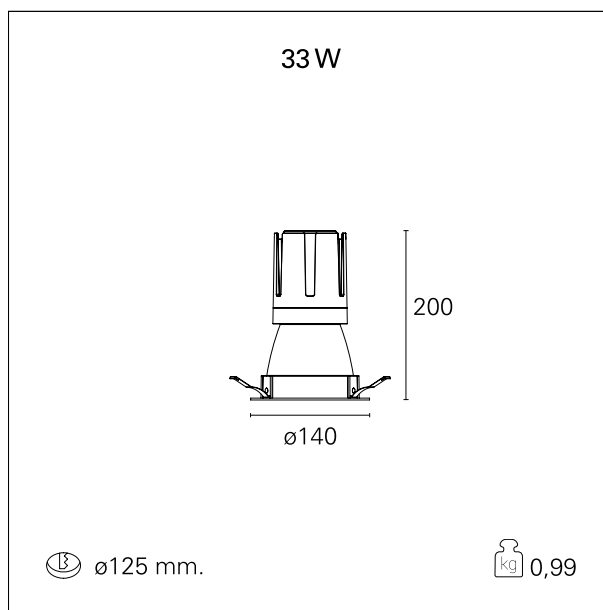

#### CARATTERISTICHE APPARECCHIO

tipo di installazione	Trimmed
materiale	Alluminio
colore	Bianco / Argento Opaco
potenza	33 W
lumen output - emissione diretta	3040 lm
lumen output - emissione totale	3040 lm
efficacia	92 lm/W
diametro	Ø 140 mm.
dimensioni	h 200 mm.
peso netto	0,99 kg.

### DIMENSIONI FORO D'INCASSO

diametro foro incasso **ø 125 mm.**