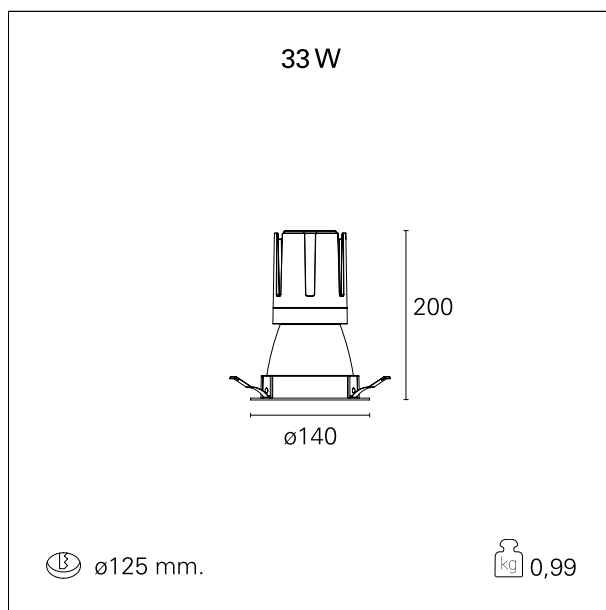

switch 1...10V / Push

CARATTERISTICHE APPARECCHIO

tipo di installazione	Trimmed
materiale	Alluminio
colore	Bianco / Argento Opaco
potenza	33 W
lumen output - emissione diretta	3040 lm
lumen output - emissione totale	3040 lm
efficacia	92 lm/W
diametro	Ø 140 mm.
dimensioni	h 200 mm.
peso netto	0,99 kg.

RTL22131DM - white ring / matt reflector - 33 W / 3000 K / CRI > 90

IP vano ottico	IP40
IP vano incassato	IP40
IK	IK02

DIMENSIONI FORO D'INCASSO

diametro foro incasso **ø 125 mm.**

CLASSIFICAZIONE ENERGETICA