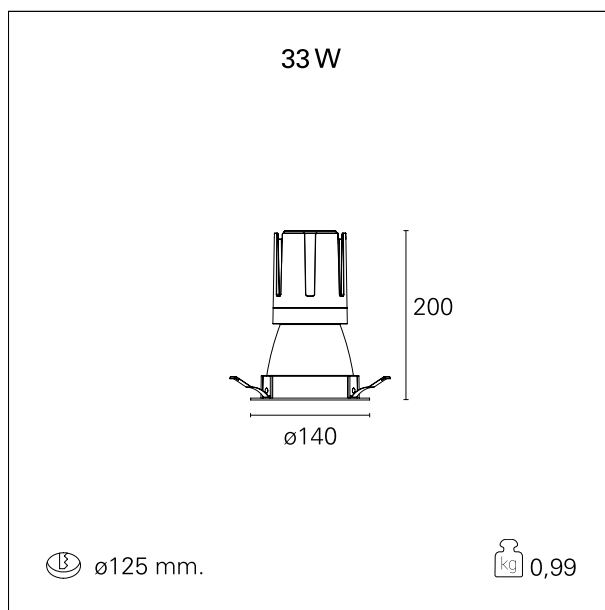

switch On / Off

CARATTERISTICHE APPARECCHIO

tipo di installazione	Trimmed
materiale	Alluminio
colore	Bianco / Argento Opaco
potenza	33 W
lumen output - emissione diretta	3040 lm
lumen output - emissione totale	3040 lm
efficacia	92 lm/W
diametro	Ø 140 mm.
dimensioni	h 200 mm.
peso netto	0,99 kg.

RTL22131 - white ring / matt reflector - 33 W / 3000 K / CRI > 90

IP vano ottico	IP40
IP vano incassato	IP40
IK	IK02

DIMENSIONI FORO D'INCASSO

diametro foro incasso **ø 125 mm.**

CLASSIFICAZIONE ENERGETICA

RTL22131 - white ring / matt reflector - 33 W / 3000 K / CRI > 90

ottica	55°
apertura di fascio - diretta	55°
UGR	≤ 21
cut-off	48°

FOTOMETRIA

GARANZIA

periodo **5 years**