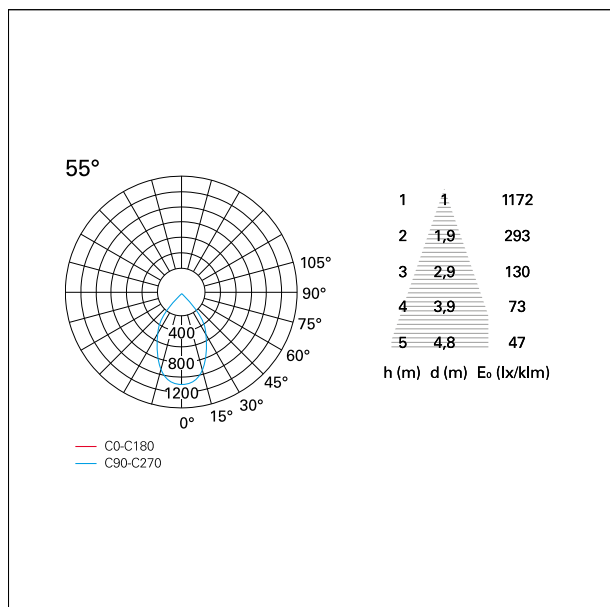

switch On / Off

CARATTERISTICHE APPARECCHIO

tipo di installazione	Trimmed
materiale	Alluminio
colore	Bianco / Argento Opaco
potenza	33 W
lumen output - emissione diretta	3040 lm
lumen output - emissione totale	3040 lm
efficacia	92 lm/W
diametro	Ø 140 mm.
dimensioni	h 200 mm.
peso netto	0,99 kg.

RTL22131 - white ring / matt reflector - 33 W / 3000 K / CRI > 90

IP vano ottico	IP40
IP vano incassato	IP40
IK	IK02

DIMENSIONI FORO D'INCASSO

diametro foro incasso **ø 125 mm.**

CLASSIFICAZIONE ENERGETICA

RTL22131 - white ring / matt reflector - 33 W / 3000 K / CRI > 90

ottica	55°
apertura di fascio - diretta	55°
UGR	≤ 21
cut-off	48°

FOTOMETRIA

GARANZIA

periodo **5 years**