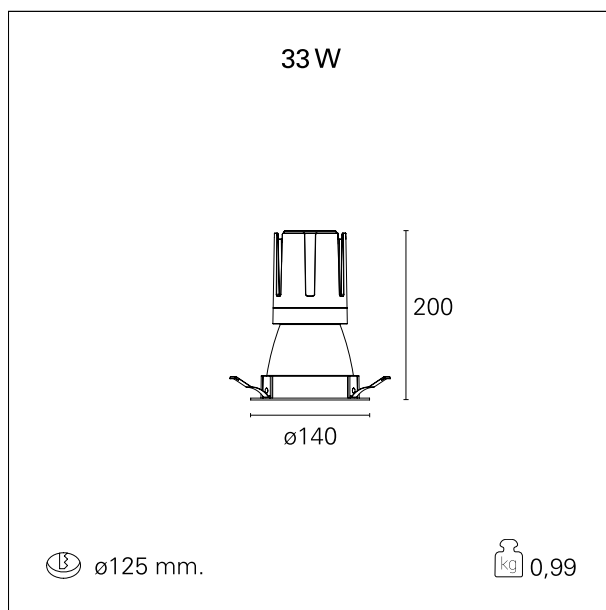

Nemo Comfort - rounded

RTL22132CA - white ring / matt reflector - 33 W / 4000 K / CRI > 90

DESCRIZIONE

Nemo Comfort è la soluzione ideale per le installazioni che devono garantire il massimo comfort visivo; grazie al suo cut off a 48° e alla sua gamma di riflettori satinati, la versione Comfort della serie Nemo garantisce il massimo controllo dell'abbagliamento diretto. I moduli illuminanti sono tutti equipaggiati con led di ultima generazione con CRI > 90 e SDCM < 3. I riflettori secondari intercambiabili disponibili in quattro diverse finiture satiniate permettono di caratterizzare esteticamente l'impianto anche successivamente alla prima installazione senza alterare la performance illuminotecnica. Il cavetto di sicurezza in dotazione evita la caduta accidentale e il sistema di connessione al driver di tipo "fast plug" permette un'installazione rapida e sicura.

switch

Casambi

CARATTERISTICHE APPARECCHIO

tipo di installazione	Trimmed
materiale	Alluminio
colore	Bianco / Argento Opaco
potenza	33 W
lumen output - emissione diretta	3098 lm
lumen output - emissione totale	3098 lm
efficacia	94 lm/W
diametro	Ø 140 mm.
dimensioni	h 200 mm.
peso netto	0,99 kg.

RTL22132CA - white ring / matt reflector - 33 W / 4000 K / CRI > 90

IP vano ottico	IP40
IP vano incassato	IP40
IK	IK02

DIMENSIONI FORO D'INCASSO

diametro foro incasso **ø 125 mm.**

CLASSIFICAZIONE ENERGETICA

RTL22132CA - white ring / matt reflector - 33 W / 4000 K / CRI > 90

ottica	55°
apertura di fascio - diretta	55°
UGR	≤ 21
cut-off	48°

FOTOMETRIA

GARANZIA

periodo **5 years**