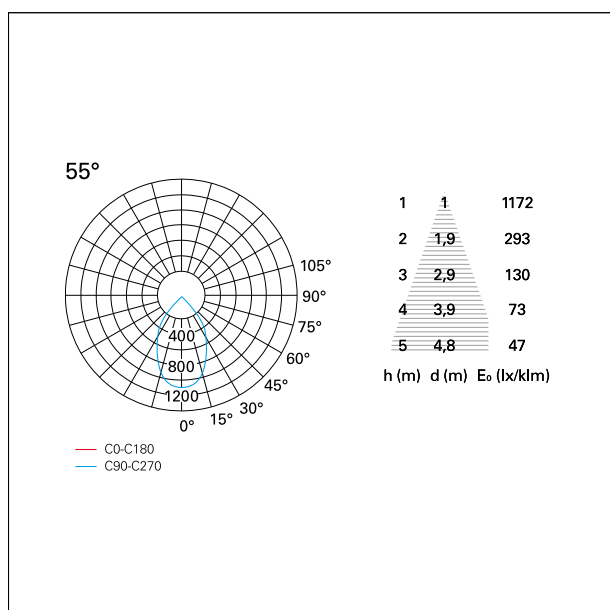

switch

Casambi

CARATTERISTICHE APPARECCHIO

tipo di installazione	Trimmed
materiale	Alluminio
colore	Bianco / Argento Opaco
potenza	33 W
lumen output - emissione diretta	3098 lm
lumen output - emissione totale	3098 lm
efficacia	94 lm/W
diametro	Ø 140 mm.
dimensioni	h 200 mm.
peso netto	0,99 kg.

RTL22132CA - white ring / matt reflector - 33 W / 4000 K / CRI > 90

IP vano ottico	IP40
IP vano incassato	IP40
IK	IK02

DIMENSIONI FORO D'INCASSO

diametro foro incasso **ø 125 mm.**

CLASSIFICAZIONE ENERGETICA

RTL22132CA - white ring / matt reflector - 33 W / 4000 K / CRI > 90

ottica	55°
apertura di fascio - diretta	55°
UGR	≤ 21
cut-off	48°

FOTOMETRIA

GARANZIA

periodo **5 years**