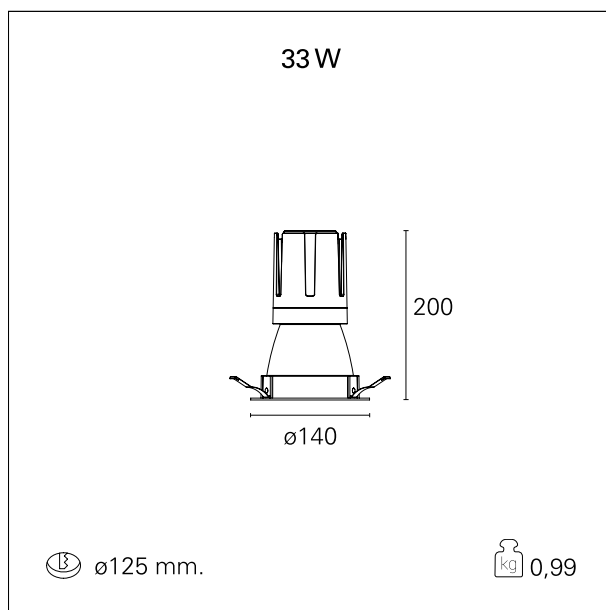

#### CARATTERISTICHE APPARECCHIO

tipo di installazione	Trimmed
materiale	Alluminio
colore	Bianco / Argento Opaco
potenza	33 W
lumen output - emissione diretta	3098 lm
lumen output - emissione totale	3098 lm
efficacia	94 lm/W
diametro	Ø 140 mm.
dimensioni	h 200 mm.
peso netto	0,99 kg.

### DIMENSIONI FORO D'INCASSO

diametro foro incasso **ø 125 mm.**