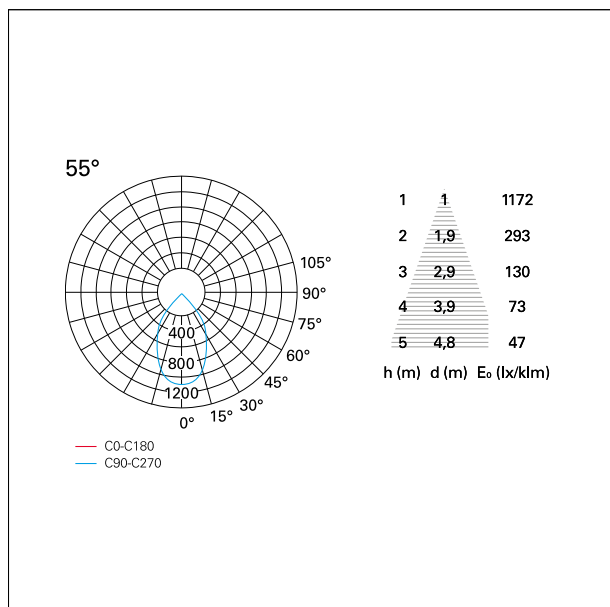

#### CARATTERISTICHE APPARECCHIO

tipo di installazione	Trimmed
materiale	Alluminio
colore	Bianco / Argento Opaco
potenza	33 W
lumen output - emissione diretta	3098 lm
lumen output - emissione totale	3098 lm
efficacia	94 lm/W
diametro	Ø 140 mm.
dimensioni	h 200 mm.
peso netto	0,99 kg.

### CARATTERISTICHE ILLUMINOTECNICHE

tipo di emissione	<b>Diretta</b>
effetto luminoso	<b>Proiettato</b>

### FOTOMETRIA