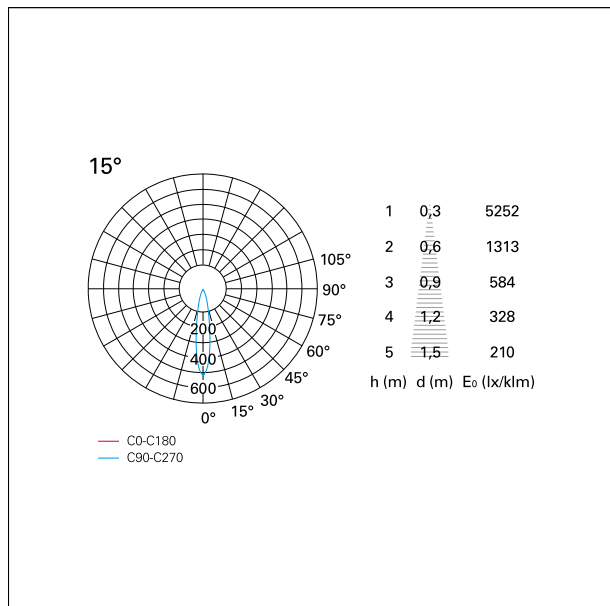

Nemo Comfort - rounded

RTL22133DM - white ring / matt reflector - 42 W / 3000 K / CRI > 90

FOTOMETRIA

GARANZIA

periodo

5 years