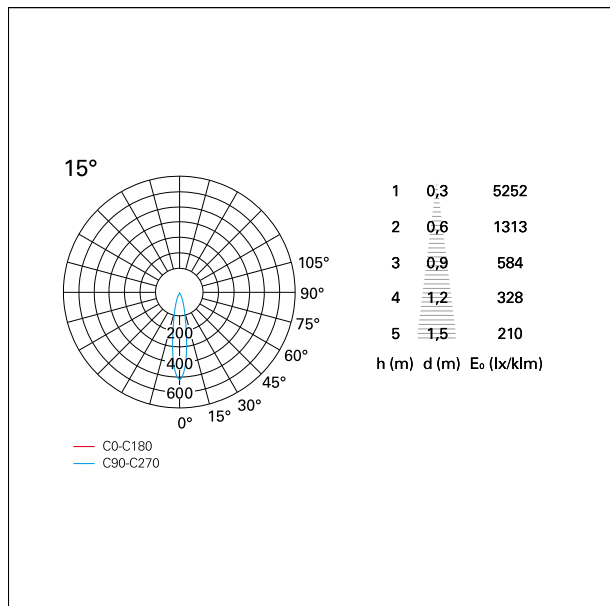

Nemo Comfort

RTL22133 - white ring / matt silver reflector - 42 W / 3000 K / CRI > 90

FOTOMETRIA

GARANZIA

periodo

5 years