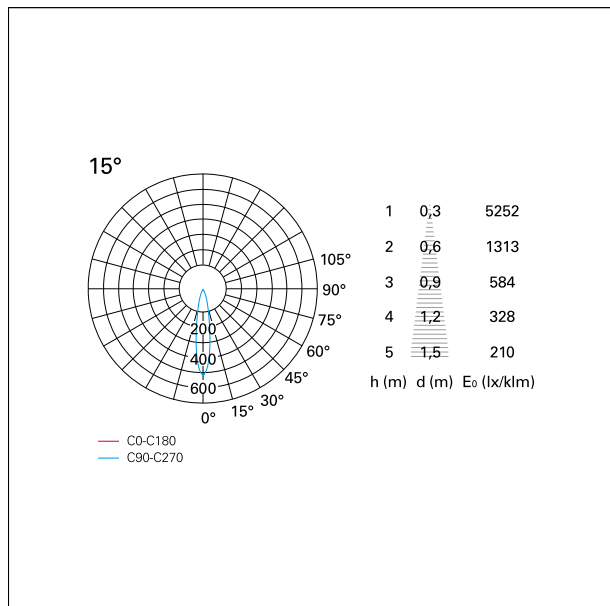

Nemo Comfort - rounded

RTL22134CA - white ring / matt reflector - 42 W / 4000 K / CRI > 90

FOTOMETRIA

GARANZIA

periodo

5 years