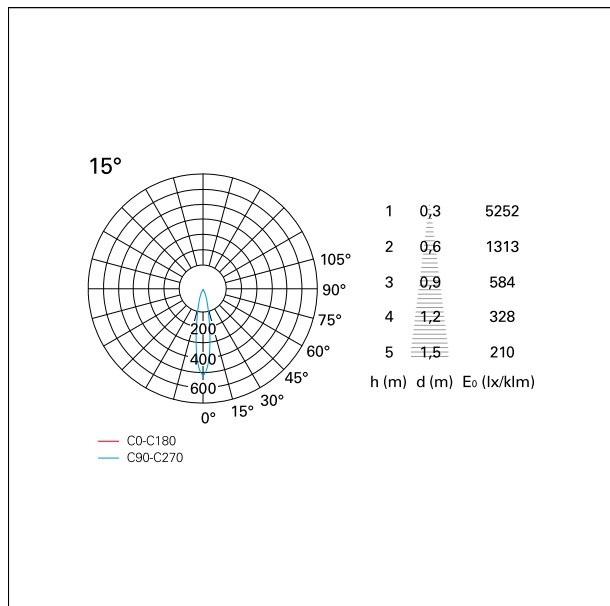

Nemo Comfort - rounded

RTL22134DA - white ring / matt reflector - 42 W / 4000 K / CRI > 90

FOTOMETRIA

GARANZIA

periodo

5 years