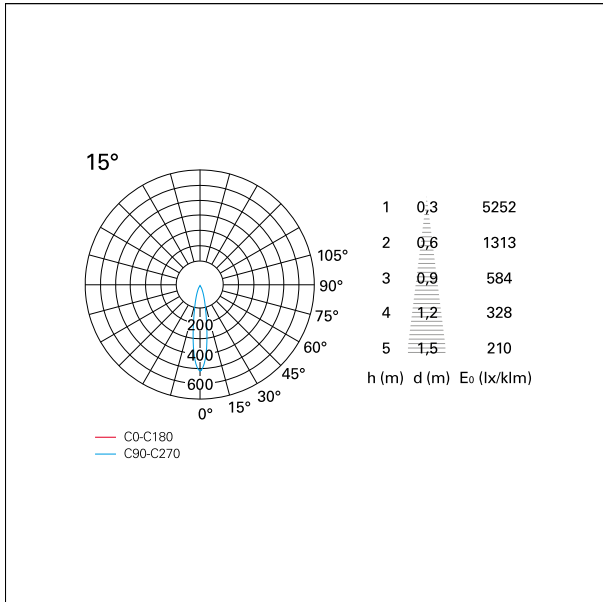

Nemo Comfort - rounded

RTL22134PD - white ring / matt reflector - 42 W / 4000 K / CRI > 90

FOTOMETRIA

GARANZIA

periodo

5 years