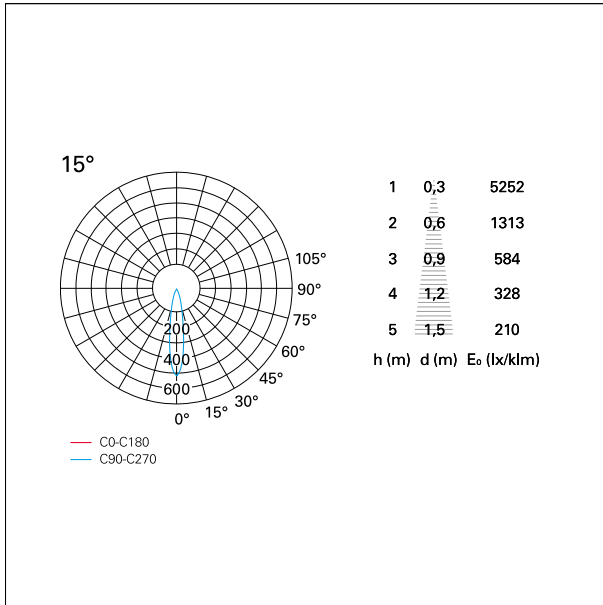

Nemo Comfort

RTL22134 - white ring / matt silver reflector - 42 W / 4000 K / CRI > 90

FOTOMETRIA

GARANZIA

periodo

5 years