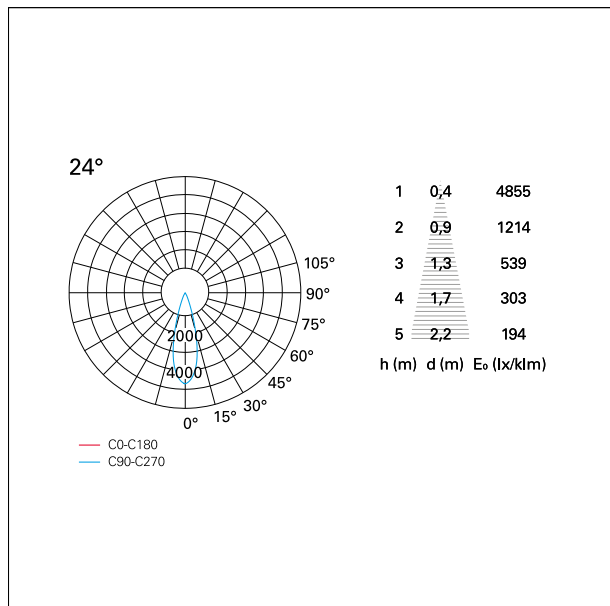

Nemo Comfort - rounded

RTL22135CA - white ring / matt reflector - 42 W / 3000 K / CRI > 90

FOTOMETRIA

GARANZIA

periodo

5 years