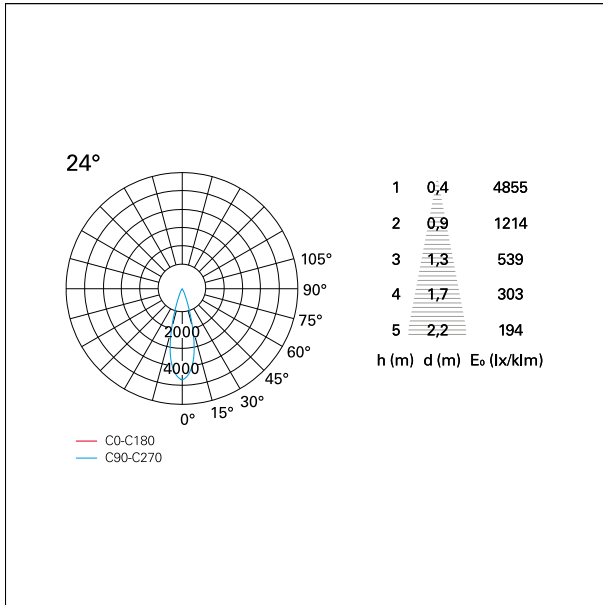

Nemo Comfort - rounded

RTL22135DA - white ring / matt reflector - 42 W / 3000 K / CRI > 90

FOTOMETRIA

GARANZIA

periodo

5 years