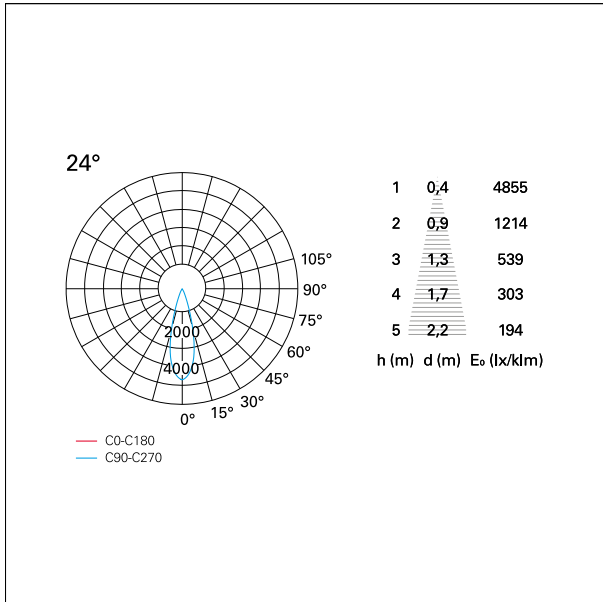

Nemo Comfort - rounded

RTL22135PD - white ring / matt reflector - 42 W / 3000 K / CRI > 90

FOTOMETRIA

GARANZIA

periodo

5 years