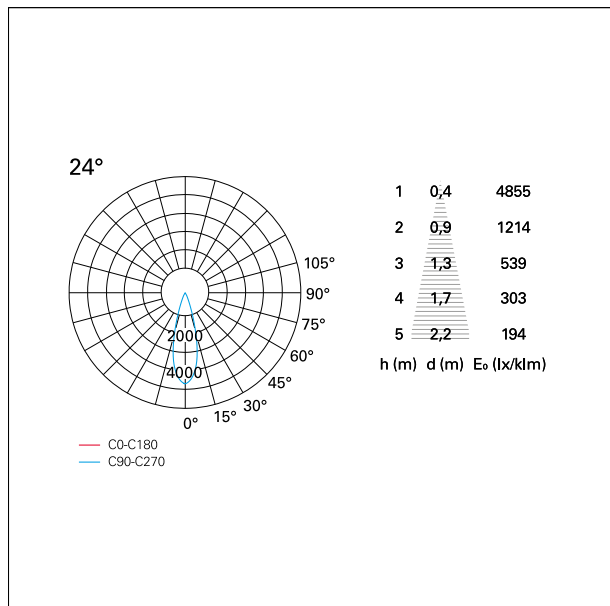

Nemo Comfort - rounded

RTL22136CA - white ring / matt reflector - 42 W / 4000 K / CRI > 90

FOTOMETRIA

GARANZIA

periodo

5 years