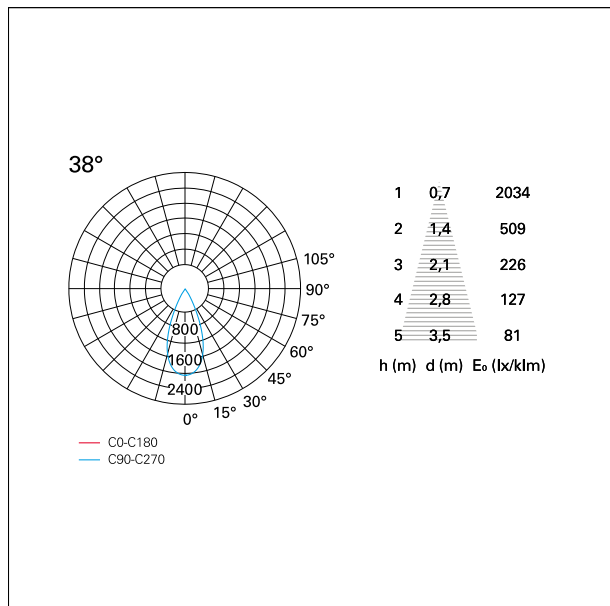

Nemo Comfort - rounded

RTL22137CA - white ring / matt reflector - 42 W / 3000 K / CRI > 90

FOTOMETRIA

GARANZIA

periodo

5 years