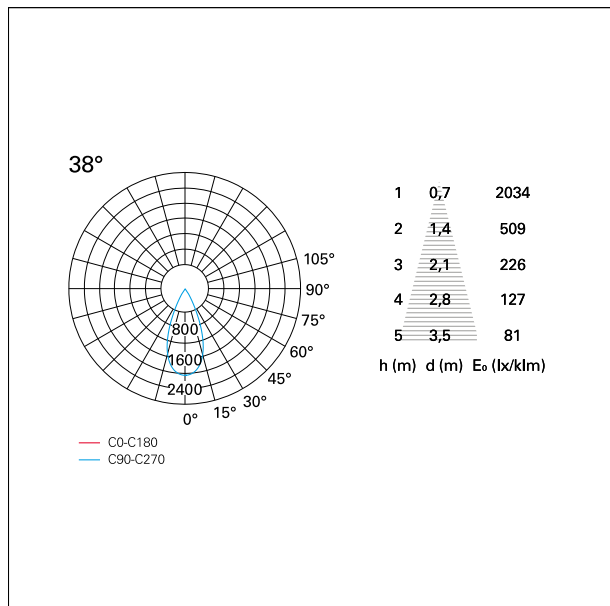

Nemo Comfort - rounded

RTL22137PD - white ring / matt reflector - 42 W / 3000 K / CRI > 90

FOTOMETRIA

GARANZIA

periodo

5 years