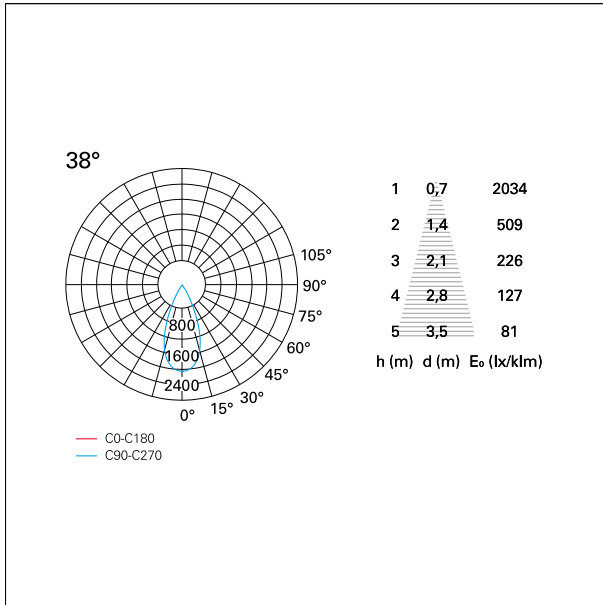

Nemo Comfort - rounded

RTL22137 - white ring / matt reflector - 42 W / 3000 K / CRI > 90

FOTOMETRIA

GARANZIA

periodo

5 years