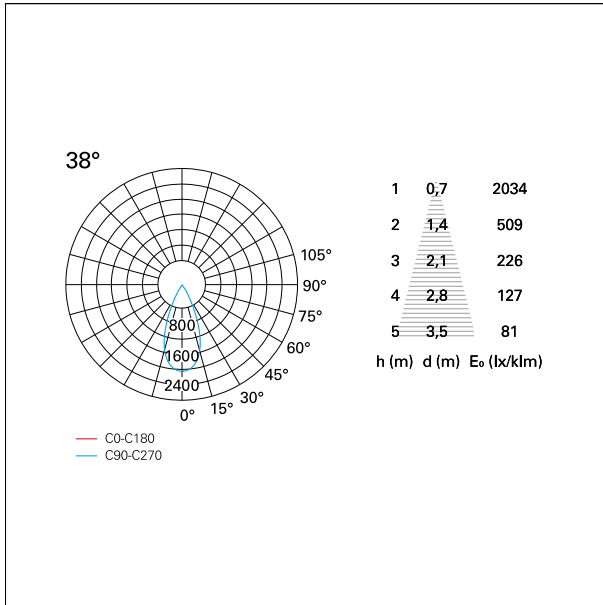

Nemo Comfort - rounded

RTL22138CA - white ring / matt reflector - 42 W / 4000 K / CRI > 90

FOTOMETRIA

GARANZIA

periodo

5 years