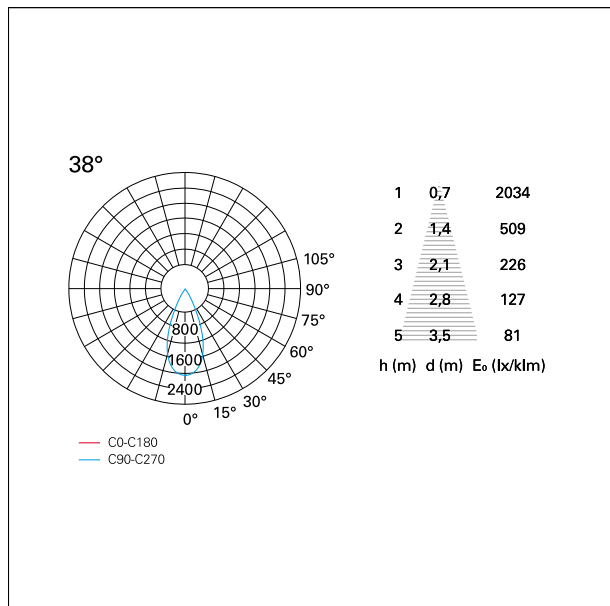

Nemo Comfort - rounded

RTL22138PD - white ring / matt reflector - 42 W / 4000 K / CRI > 90

FOTOMETRIA

GARANZIA

periodo

5 years