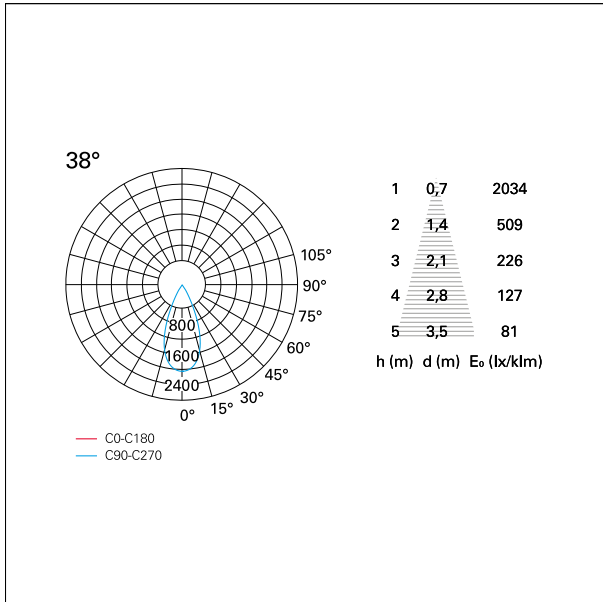

Nemo Comfort - rounded

RTL22138 - white ring / matt reflector - 42 W / 4000 K / CRI > 90

FOTOMETRIA

GARANZIA

periodo

5 years