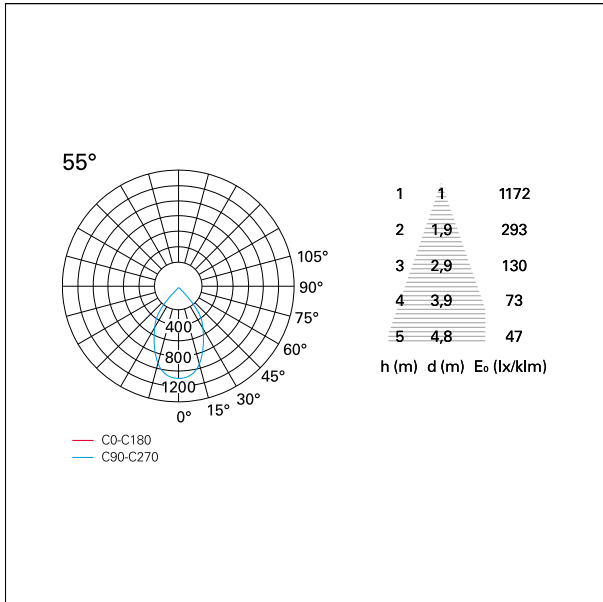

Nemo Comfort - rounded

RTL22139CA - white ring / matt reflector - 42 W / 3000 K / CRI > 90

FOTOMETRIA

GARANZIA

periodo

5 years