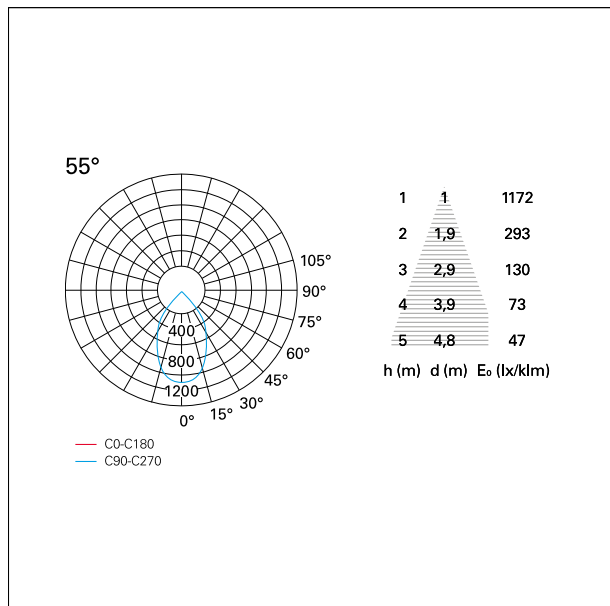

Nemo Comfort - rounded

RTL22139DM - white ring / matt reflector - 42 W / 3000 K / CRI > 90

FOTOMETRIA

GARANZIA

periodo

5 years